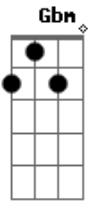

Gbm
© ukulele-chords.com