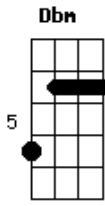

© ukulele-chords.com