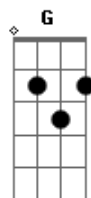

Rihanna - Disturbia

Tom: D

(com acordes na forma de Capostraste na 2ª casa

C)

CAPO NO 2

Am C G F
 Bum bum be-dum bum bum be-dum bum
 Bum bum be-dum bum bum be-dum bum
 Bum bum be-dum bum bum be-dum bum
 Bum bum be-dum bum bum be-dum bum

Bum bum be-dum bum bum be-dum bum
 Bum bum be-dum bum bum be-dum bum
 Bum bum be-dum bum bum be-dum bum
 Bum bum be-dum bum bum be-dum bum

Acordes

© ukulele-chords.com

© ukulele-chords.com

© ukulele-chords.com