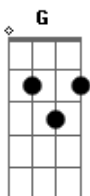

Rihanna - Disturbia

Tom: D

(com acordes na forma de Capostraste na 2ª casa

C)

CAPO NO 2

Am C G F
 Bum bum be-dum bum bum be-dum bum
 Bum bum be-dum bum bum be-dum bum
 Bum bum be-dum bum bum be-dum bum
 Bum bum be-dum bum bum be-dum bum

Bum bum be-dum bum bum be-dum bum
 Bum bum be-dum bum bum be-dum bum
 Bum bum be-dum bum bum be-dum bum
 Bum bum be-dum bum bum be-dum bum

Acordes

© ukulele-chords.com

© ukulele-chords.com

© ukulele-chords.com