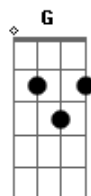

Rihanna - Disturbia

Tom: D

(com acordes na forma de Capostraste na 2ª casa

C)

CAPO NO 2

Am C G F
 Bum bum be-dum bum bum be-dum bum
 Bum bum be-dum bum bum be-dum bum
 Bum bum be-dum bum bum be-dum bum
 Bum bum be-dum bum bum be-dum bum

Bum bum be-dum bum bum be-dum bum
 Bum bum be-dum bum bum be-dum bum
 Bum bum be-dum bum bum be-dum bum
 Bum bum be-dum bum bum be-dum bum

Acordes

© ukulele-chords.com

© ukulele-chords.com

© ukulele-chords.com