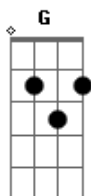

Rihanna - Disturbia

Tom: D

(com acordes na forma de Capotraste na 2ª casa

C)

CAPO NO 2

Am C G F
 Bum bum be-dum bum bum be-dum bum
 Bum bum be-dum bum bum be-dum bum
 Bum bum be-dum bum bum be-dum bum
 Bum bum be-dum bum bum be-dum bum

Bum bum be-dum bum bum be-dum bum
 Bum bum be-dum bum bum be-dum bum
 Bum bum be-dum bum bum be-dum bum
 Bum bum be-dum bum bum be-dum bum

Acordes

© ukulele-chords.com

© ukulele-chords.com

© ukulele-chords.com