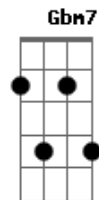

© ukulele-chords.com