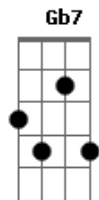

© ukulele-chords.com