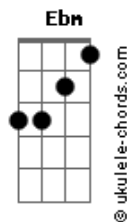

RickyEdit - Gourmet

tom:

E

Intro: E Gb B E

[Primeira Parte]

E
A veces lloro sentadito en mi jet
Dbm Gb
Hoy quiero dormir a tu lado en nuestro humilde chalet
B
Ya me he operado de la vista, tengo cita en el dentista
E
Y me he hecho hasta terraplanista pa' no verte caer

Dbm
Cómo le queda el bikini a mi sirena
Gb Db
Mientras me como un bikini aquí en la arena
B
Cromos Repes de Panini, una docena
E
En el fondo de bikini no hay problemas

Dbm
Ya ha pasado casi un año de ese verano
Gb
Eras la excusa de mis vacaciones
B
Debi darte más tiempo con to' lo que gano
E Abm
Me he dado cuenta ahora de todo lo que me pones

Dbm
Te dije que siempre que tú vas yo vengo
Gb
Y ahora me he dao' cuenta de que esa mierda es un cuento
B
Quería que gastaras toda la pasta que tengo
E
Pero mi puta fortuna no puede pagar tu tiempo

[Refrão]

Dbm
De vez en cuando me considero chef
Gb
Estás tan buena que tu culo está en la carta gourmet
B
Porque eres la protagonista, la primera de la lista
E
Que por ti me hago taxista aunque no tenga el carnet

Dbm
A veces lloro sentadito en mi jet
Gb
Hoy quiero dormir a tu lado en nuestro humilde chalet
B
Ya me he operado de la vista y tengo cita en el dentista
E
Me he hecho hasta terraplanista pa' no verte caer

Acordes

[Segunda Parte]

Dbm
Yo en mí lambo y tú en tu mini, que bien suena
Gb
Te dejo llamarme nini, que condena
B
Yo soy Donald y tu Minnie, ay qué pena
Abm
Te miro como Lingüini a su morena

Dbm
Dejas mejor sabor de boca que la Coca-Cola
Gb
Está mejor sin el dolor de imaginarte sola
B
Que lo mejor de este calor sea dejarte en bolas
E Abm
Quizá mejor será que no sepas to' lo que molas

Gb
Contigo el Sol, sale toda la semana
B
No recordaba lo que era la lluvia en la mañana
B
Pero desde hace un tiempo la tormenta es mi tormento
Abm B
Y me atormenta to' este viento que me obliga a estar en cama

[Refrão]

Dbm
De vez en cuando me considero chef
Gb
Estás tan buena que tu culo está en la carta gourmet
B
Porque eres la protagonista, la primera de la lista
E
Que por ti me hago taxista aunque no tenga el carnet

Dbm
A veces lloro sentadito en mi jet
Gb
Hoy quiero dormir a tu lado en nuestro humilde chalet
B
Ya me he operado de la vista y tengo cita en el dentista
E
Me he hecho hasta terraplanista pa' no verte caer

[Final]

Dbm Gb
Pa' no verte caeeeeer
B
Pero si te caes
E
Cae aquíiii

Que yo te cojo
(Gb Ebn Abm)