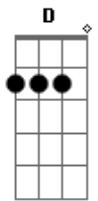

G

Me pongo bien las gafas que clara me ve feucho

D

Preparo el estuche

Gbm

Tú estás muy flacucho

G

Te veo luego mami, recuerda: Te quiero mucho

D

Gbm

Coche, piso y la luz pagar

G

No eran mis problemas cuando estaba con papa

D Gbm

Anoche quiso un ratito hablar

G

Pero estaba liado siendo un puto subnormal

D

Gbm

Puede bajarse ricky a jugar?

Acordes

© ukulele-chords.com

© ukulele-chords.com

© ukulele-chords.com