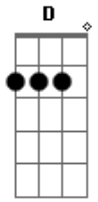

G

Me pongo bien las gafas que clara me ve feucho

D

Preparo el estuche

Gbm

Tú estás muy flacucho

G

Te veo luego mami, recuerda: Te quiero mucho

D

Gbm

Coche, piso y la luz pagar

G

No eran mis problemas cuando estaba con papa

D Gbm

Anoche quiso un ratito hablar

G

Pero estaba liado siendo un puto subnormal

D

Gbm

Puede bajarse ricky a jugar?

Acordes

© ukulele-chords.com

© ukulele-chords.com

© ukulele-chords.com