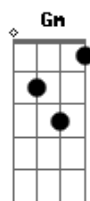

© ukulele-chords.com