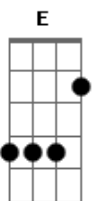

© ukulele-chords.com