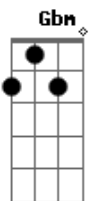

© ukulele-chords.com