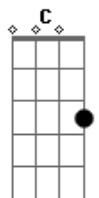

© ukulele-chords.com