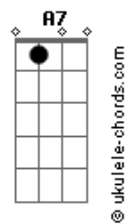

Ricky Martin - Disparo Al Corazón

tom:

Intro: **Dm** **C** **Bb**
Dm **C** **Bb**

Dm **C**
Aquí va mi confesión

Bb
Antes de ti no fui un santo

Dm **C**
He pecado como no

Bb
Pero eso es cosa del pasado

Gm **Dm**
Desde que llegaste tu

C
Lanzaste al aire la moneda

Gm **F**
Fuera cara o fuera cruz

C
Ganabas como quieras

F **Bb**
Conocerte fue un disparo al corazón

C **Dm**
Me atacaste con un beso a sangre fría

C
Y yo sabía

F **Bb**
Que era tan letal la herida que causó

A **A7** **Dm**
Que este loco aventurero se moría

C **Bb**
Y ese día comenzó

C **Dm** **C** **Bb**
Con tu amor con un disparo al corazón

Dm **C**
Cuantas noches de pasión

Bb
Cuantas mañanas tan vacías

Dm **C**
Y un error tras otro error

Bb
Con estas sábanas tan frías

Acordes

Gm **Dm**
Desde que llegaste tu
C
Lanzaste al aire la moneda
Gm **F**
Fuera cara o fuera cruz
C
Ganabas como quieras

F **Bb**
Conocerte fue un disparo al corazón
C **Dm**
Me atacaste con un beso a sangre fría

C
Y yo sabía
F **Bb**
Que era tan letal la herida que causó

A **A7** **Dm**
Que este loco aventurero se moría

C **Bb**
Y ese día comenzó
C **Dm** (**C**)
Con tu amor con un disparo al corazón

Bb **A7**
No entendí cómo pasó

Dm **C** **Bb** **Bbm7**
Con la destreza de un buen francoatirador

Bb **C**
Cada una de tus balas en el alma me pegó

F **Bb**
Conocerte fue un disparo al corazón

C **Dm**
Me atacaste con un beso a sangre fría

C
Y yo sabía

F **Bb**
Que era tan letal la herida que causó

A **A7** **Dm**
Que este loco aventurero se moría

C **Bb**
Y ese día comenzó

C **Dm** **C** **Bb** **Dm** **C** **Bb**
Con tu amor con un disparo al corazón