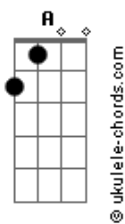

Ricky Martin - Disparo Al Corazón

tom:

Intro: **Dm** **C** **Bb**
Dm **C** **Bb**

Dm **C**
Aquí va mi confesión

Bb
Antes de ti no fui un santo

Dm **C**
He pecado como no

Bb
Pero eso es cosa del pasado

Gm **Dm**
Desde que llegaste tu

C
Lanzaste al aire la moneda

Gm **F**
Fuera cara o fuera cruz

C
Ganabas como quieras

F **Bb**
Conocerte fue un disparo al corazón

C **Dm**
Me atacaste con un beso a sangre fría

C
Y yo sabía

F **Bb**
Que era tan letal la herida que causó

A **A7** **Dm**
Que este loco aventurero se moría

C **Bb**
Y ese día comenzó

C **Dm** **C** **Bb**
Con tu amor con un disparo al corazón

Dm **C**
Cuantas noches de pasión

Bb
Cuantas mañanas tan vacías

Dm **C**
Y un error tras otro error

Bb
Con estas sábanas tan frías

Acordes

Gm **Dm**
Desde que llegaste tu
C
Lanzaste al aire la moneda
Gm **F**
Fuera cara o fuera cruz
C
Ganabas como quieras

F **Bb**
Conocerte fue un disparo al corazón
C **Dm**
Me atacaste con un beso a sangre fría

C
Y yo sabía
F **Bb**
Que era tan letal la herida que causó

A **A7** **Dm**
Que este loco aventurero se moría

C **Bb**
Y ese día comenzó
C **Dm** (**C**)
Con tu amor con un disparo al corazón

Bb **A7**
No entendí cómo pasó

Dm **C** **Bb** **Bbm7**
Con la destreza de un buen francoatirador

Bb **C**
Cada una de tus balas en el alma me pegó

F **Bb**
Conocerte fue un disparo al corazón

C **Dm**
Me atacaste con un beso a sangre fría

C
Y yo sabía

F **Bb**
Que era tan letal la herida que causó

A **A7** **Dm**
Que este loco aventurero se moría

C **Bb**
Y ese día comenzó

C **Dm** **C** **Bb** **Dm** **C** **Bb**
Con tu amor con un disparo al corazón