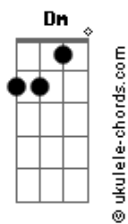

Ricky Martin - Disparo Al Corazón

tom:

Intro: **Dm** **C** **Bb**
Dm **C** **Bb**

Dm **C**
Aquí va mi confesión

Bb
Antes de ti no fui un santo

Dm **C**
He pecado como no

Bb
Pero eso es cosa del pasado

Gm **Dm**
Desde que llegaste tu

C
Lanzaste al aire la moneda

Gm **F**
Fuera cara o fuera cruz

C
Ganabas como quieras

F **Bb**
Conocerte fue un disparo al corazón

C **Dm**
Me atacaste con un beso a sangre fría

C
Y yo sabía

F **Bb**
Que era tan letal la herida que causó

A **A7** **Dm**
Que este loco aventurero se moría

C **Bb**
Y ese día comenzó

C **Dm** **C** **Bb**
Con tu amor con un disparo al corazón

Dm **C**
Cuantas noches de pasión

Bb
Cuantas mañanas tan vacías

Dm **C**
Y un error tras otro error

Bb
Con estas sábanas tan frías

Acordes

Gm **Dm**
Desde que llegaste tu
C
Lanzaste al aire la moneda
Gm **F**
Fuera cara o fuera cruz
C
Ganabas como quieras

F **Bb**
Conocerte fue un disparo al corazón
C **Dm**
Me atacaste con un beso a sangre fría

C
Y yo sabía
F **Bb**
Que era tan letal la herida que causó

A **A7** **Dm**
Que este loco aventurero se moría

C **Bb**
Y ese día comenzó
C **Dm** (**C**)
Con tu amor con un disparo al corazón

Bb **A7**
No entendí cómo pasó

Dm **C** **Bb** **Bbm7**
Con la destreza de un buen francoatirador

Bb **C**
Cada una de tus balas en el alma me pegó

F **Bb**
Conocerte fue un disparo al corazón

C **Dm**
Me atacaste con un beso a sangre fría

C
Y yo sabía

F **Bb**
Que era tan letal la herida que causó

A **A7** **Dm**
Que este loco aventurero se moría

C **Bb**
Y ese día comenzó

C **Dm** **C** **Bb** **Dm** **C** **Bb**
Con tu amor con un disparo al corazón