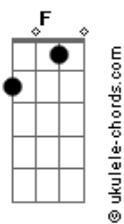

Ricky Martin - Disparo Al Corazón

tom:

Intro: **Dm** **C** **Bb**
Dm **C** **Bb**

Dm **C**
Aquí va mi confesión

Bb
Antes de ti no fui un santo

Dm **C**
He pecado como no

Bb
Pero eso es cosa del pasado

Gm **Dm**
Desde que llegaste tu

C
Lanzaste al aire la moneda

Gm **F**
Fuera cara o fuera cruz

C
Ganabas como quieras

F **Bb**
Conocerte fue un disparo al corazón

C **Dm**
Me atacaste con un beso a sangre fría

C
Y yo sabía

F **Bb**
Que era tan letal la herida que causó

A **A7** **Dm**
Que este loco aventurero se moría

C **Bb**
Y ese día comenzó

C **Dm** **C** **Bb**
Con tu amor con un disparo al corazón

Dm **C**
Cuantas noches de pasión

Bb
Cuantas mañanas tan vacías

Dm **C**
Y un error tras otro error

Bb
Con estas sábanas tan frías

Acordes

Gm **Dm**
Desde que llegaste tu
C
Lanzaste al aire la moneda
Gm **F**
Fuera cara o fuera cruz
C
Ganabas como quieras

F **Bb**
Conocerte fue un disparo al corazón
C **Dm**
Me atacaste con un beso a sangre fría

C
Y yo sabía
F **Bb**
Que era tan letal la herida que causó

A **A7** **Dm**
Que este loco aventurero se moría

C **Bb**
Y ese día comenzó
C **Dm** (**C**)
Con tu amor con un disparo al corazón

Bb **A7**
No entendí cómo pasó

Dm **C** **Bb** **Bbm7**
Con la destreza de un buen francoatirador

Bb **C**
Cada una de tus balas en el alma me pegó

F **Bb**
Conocerte fue un disparo al corazón

C **Dm**
Me atacaste con un beso a sangre fría

C
Y yo sabía

F **Bb**
Que era tan letal la herida que causó

A **A7** **Dm**
Que este loco aventurero se moría

C **Bb**
Y ese día comenzó

C **Dm** **C** **Bb** **Dm** **C** **Bb**
Con tu amor con un disparo al corazón