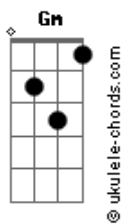

Ricky Martin - Disparo Al Corazón

tom:

Intro: **Dm** **C** **Bb**
Dm **C** **Bb**

Dm **C**
Aquí va mi confesión

Bb
Antes de ti no fui un santo

Dm **C**
He pecado como no

Bb
Pero eso es cosa del pasado

Gm **Dm**
Desde que llegaste tu

C
Lanzaste al aire la moneda

Gm **F**
Fuera cara o fuera cruz

C
Ganabas como quieras

F **Bb**
Conocerte fue un disparo al corazón

C **Dm**
Me atacaste con un beso a sangre fría

C
Y yo sabía

F **Bb**
Que era tan letal la herida que causó

A **A7** **Dm**
Que este loco aventurero se moría

C **Bb**
Y ese día comenzó

C **Dm** **C** **Bb**
Con tu amor con un disparo al corazón

Dm **C**
Cuantas noches de pasión

Bb
Cuantas mañanas tan vacías

Dm **C**
Y un error tras otro error

Bb
Con estas sábanas tan frías

Acordes

Gm **Dm**
Desde que llegaste tu
C
Lanzaste al aire la moneda
Gm **F**
Fuera cara o fuera cruz
C
Ganabas como quieras

F **Bb**
Conocerte fue un disparo al corazón
C **Dm**
Me atacaste con un beso a sangre fría

C
Y yo sabía
F **Bb**
Que era tan letal la herida que causó

A **A7** **Dm**
Que este loco aventurero se moría

C **Bb**
Y ese día comenzó
C **Dm** (**C**)
Con tu amor con un disparo al corazón

Bb **A7**
No entendí cómo pasó

Dm **C** **Bb** **Bbm7**
Con la destreza de un buen francoatirador

Bb **C**
Cada una de tus balas en el alma me pegó

F **Bb**
Conocerte fue un disparo al corazón

C **Dm**
Me atacaste con un beso a sangre fría

C
Y yo sabía

F **Bb**
Que era tan letal la herida que causó

A **A7** **Dm**
Que este loco aventurero se moría

C **Bb**
Y ese día comenzó

C **Dm** **C** **Bb** **Dm** **C** **Bb**
Con tu amor con un disparo al corazón