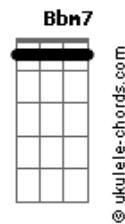

Ricky Martin - Disparo Al Corazón

tom:

Intro: **Dm** **C** **Bb**
Dm **C** **Bb**

Dm **C**
Aquí va mi confesión

Bb
Antes de ti no fui un santo

Dm **C**
He pecado como no

Bb
Pero eso es cosa del pasado

Gm **Dm**
Desde que llegaste tu

C
Lanzaste al aire la moneda

Gm **F**
Fuera cara o fuera cruz

C
Ganabas como quieras

F **Bb**
Conocerte fue un disparo al corazón

C **Dm**
Me atacaste con un beso a sangre fría

C
Y yo sabía

F **Bb**
Que era tan letal la herida que causó

A **A7** **Dm**
Que este loco aventurero se moría

C **Bb**
Y ese día comenzó

C **Dm** **C** **Bb**
Con tu amor con un disparo al corazón

Dm **C**
Cuantas noches de pasión

Bb
Cuantas mañanas tan vacías

Dm **C**
Y un error tras otro error

Bb
Con estas sábanas tan frías

Acordes

Gm **Dm**
Desde que llegaste tu
C
Lanzaste al aire la moneda
Gm **F**
Fuera cara o fuera cruz
C
Ganabas como quieras

F **Bb**
Conocerte fue un disparo al corazón
C **Dm**
Me atacaste con un beso a sangre fría

C
Y yo sabía
F **Bb**
Que era tan letal la herida que causó

A **A7** **Dm**
Que este loco aventurero se moría

C **Bb**
Y ese día comenzó
C **Dm** (**C**)
Con tu amor con un disparo al corazón

Bb **A7**
No entendí cómo pasó

Dm **C** **Bb** **Bbm7**
Con la destreza de un buen francoatirador

Bb **C**
Cada una de tus balas en el alma me pegó

F **Bb**
Conocerte fue un disparo al corazón

C **Dm**
Me atacaste con un beso a sangre fría

C
Y yo sabía

F **Bb**
Que era tan letal la herida que causó

A **A7** **Dm**
Que este loco aventurero se moría

C **Bb**
Y ese día comenzó

C **Dm** **C** **Bb** **Dm** **C** **Bb**
Con tu amor con un disparo al corazón