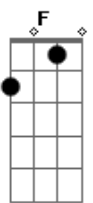

Ricky Martin - Disparo Al Corazón

Tom: F
Intro: 2x: Dm C Bb

Dm C
Aquí va mi confesión
Bb
Antes de ti no fui un santo
Dm C
He pecado como no
Bb
Pero eso es cosa del pasado
Gm Dm
Desde que llegaste tu
C
Lanzaste al aire la moneda
Gm F
Fuera cara o fuera cruz
C
Ganabas como quieras

F Bb
Conocerte fue un disparo al corazón
C Dm
Me atacaste con un beso a sangre fría
C
Y yo sabía
F Bb
Que era tan letal la herida que causó
A A7 Dm
Que este loco aventurero se moría
C Bb
Y ese día comenzó
C Dm C Bb
Tanto amor con un disparo al corazón

Dm C
Cuantas noches de pasión
Bb
Cuantas mañanas tan vacías
Dm C
Y un error tras otro error
Bb
Con estas sábanas tan frías
Gm Dm

Desde que llegaste tu
C
Lanzaste al aire la moneda
Gm F
Fuera cara o fuera cruz
C
Ganabas como quieras

F Bb
Conocerte fue un disparo al corazón
C Dm
Me atacaste con un beso a sangre fría
C
Y yo sabía
F Bb
Que era tan letal la herida que causó
A A7 Dm
Que este loco aventurero se moría
C Bb
Y ese día comenzó
C Dm (C)
Tanto con un disparo al corazón

Bb A
No entendí cómo pasó
Dm C Bb Bbm7
Con la destreza de un buen francoatirador
Bb C
Cada una de tus balas en el alma me pegó

F Bb
Conocerte fue un disparo al corazón
C Dm
Me atacaste con un beso a sangre fría
C
Y yo sabía
F Bb
Que era tan letal la herida que causó
A A7 Dm
Que este loco aventurero se moría
C Bb
Y ese día comenzó
C Dm C Bb Dm C Bb
Tanto amor con un disparo al corazón

Acordes

© ukulele-chords.com