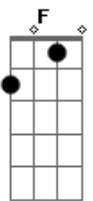

Ricky Martin - Disparo Al Corazón

Tom: F
Intro: 2x: Dm C Bb

Dm C
Aquí va mi confesión
Bb
Antes de ti no fui un santo
Dm C
He pecado como no
Bb
Pero eso es cosa del pasado
Gm Dm
Desde que llegaste tu
C
Lanzaste al aire la moneda
Gm F
Fuera cara o fuera cruz
C
Ganabas como quieras

F Bb
Conocerte fue un disparo al corazón
C Dm
Me atacaste con un beso a sangre fría
C
Y yo sabía
F Bb
Que era tan letal la herida que causó
A A7 Dm
Que este loco aventurero se moría
C Bb
Y ese día comenzó
C Dm C Bb
Tanto amor con un disparo al corazón

Dm C
Cuantas noches de pasión
Bb
Cuantas mañanas tan vacías
Dm C
Y un error tras otro error
Bb
Con estas sábanas tan frías
Gm Dm

Desde que llegaste tu
C
Lanzaste al aire la moneda
Gm F
Fuera cara o fuera cruz
C
Ganabas como quieras

F Bb
Conocerte fue un disparo al corazón
C Dm
Me atacaste con un beso a sangre fría
C
Y yo sabía
F Bb
Que era tan letal la herida que causó
A A7 Dm
Que este loco aventurero se moría
C Bb
Y ese día comenzó
C Dm (C)
Tanto con un disparo al corazón

Bb A
No entendí cómo pasó
Dm C Bb Bbm7
Con la destreza de un buen francoatirador
Bb C
Cada una de tus balas en el alma me pegó

F Bb
Conocerte fue un disparo al corazón
C Dm
Me atacaste con un beso a sangre fría
C
Y yo sabía
F Bb
Que era tan letal la herida que causó
A A7 Dm
Que este loco aventurero se moría
C Bb
Y ese día comenzó
C Dm C Bb Dm C Bb
Tanto amor con un disparo al corazón

Acordes

© ukulele-chords.com