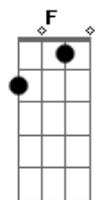

Rickson Carvalho - Sejam Cheios

Tom: F
Intro: 2x: Dm Bb F C

Vou ficar aqui, ate te sentir, Espirito Santo eu estou aqui

Eu não vou sair daqui, enquanto eu não te sentir, Espirito Santo, vem sobre mim

(Dm Bb F C)

E todos foram

Foram cheios do Espirito Santo

Solo 2x: Dm Bb F C

Sei que estas aqui, posso te sentir, Espirito Santo eu estou aqui

Sei que estas aqui, posso te sentir, Espirito Santo es bem-vindo aqui

Acordes