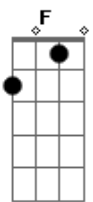

© ukulele-chords.com