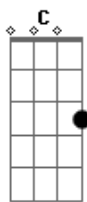

Ricksan Rodrigues - Só Modão de Verdade

tom:

C

C

Estou passando em sua rua

G

Com o som do carro ligado

F

Sou mais um apaixonado

C

Vagando na madrugada

Com a cabaça na lua

G

Morto de saudade sua

F

Coração está apertado

C F

Cabe você e mais nada

Cada minuto quem passa

C

A saudade aumentando

G

Coração esta aflito

C

E o desejo me cobrando

G

Se você não abrir a porta

C

Eu vou usar o microfone

Vou gritar bem alto pro mundo ouvir

C

Que amulhera que eu amo esta morando ali

G

C

Naquela casa que tem um portão

Vou cantar modão e vou subir o tom

C

Vou fazer barulho vou ligar o som

G

Vou fazer teatro mais hoje eu desato

C

O seu coração

É tocando modão, só modão de verdade

G

C

Ela gosta ela gama e o homem que ela ama

G

C

Morre de saudada

Acordes