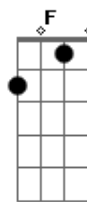

© ukulele-chords.com