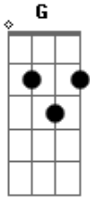

Ricksan Rodrigues - Preciso de abrigo

tom:

C

C

G

Eu estou sorrindo

Esperando essa porta abrir

G

Você entrar e sorrir

C

Me dizer que veio pra ficar

G

Eu fico sonhando

C

Com você no pensamento

G

Meu corpo incendeia por dentro

C

Louco pra te abraçar

G

Acordes

© ukulele-chords.com

© ukulele-chords.com

© ukulele-chords.com

Se você não vem

C

Eu chora sozinho

G

Eu penso que tem

G

Com você alguém

C