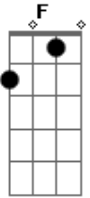

Ricksan Rodrigues - Preciso de abrigo

tom:

C

C

G

Eu estou sorrindo

Esperando essa porta abrir

G

Você entrar e sorrir

C

Me dizer que veio pra ficar

G

Eu fico sonhando

C

Com você no pensamento

G

Meu corpo incendeia por dentro

C

Louco pra te abraçar

G

Acordes

© ukulele-chords.com

© ukulele-chords.com

© ukulele-chords.com

Se você não vem

C

Eu chora sozinho

G

Eu penso que tem

G

Com você alguém

C