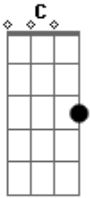

Ricksan Rodrigues - Preciso de abrigo

tom:

C

C

G

Eu estou sorrindo

Esperando essa porta abrir

G

Você entrar e sorrir

C

Me dizer que veio pra ficar

G

Eu fico sonhando

C

Com você no pensamento

G

Meu corpo incendeia por dentro

C

Louco pra te abraçar

G

Acordes

© ukulele-chords.com

© ukulele-chords.com

© ukulele-chords.com