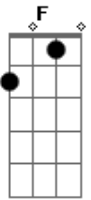

Ricksan Rodrigues - Preciso de abrigo

tom:

C

C

G

Eu estou sorrindo

Esperando essa porta abrir

G

Você entrar e sorrir

C

Me dizer que veio pra ficar

G

Eu fico sonhando

C

Com você no pensamento

G

Meu corpo incendeia por dentro

C

Louco pra te abraçar

G

Acordes

© ukulele-chords.com

© ukulele-chords.com

© ukulele-chords.com

Se você não vem

C

Eu chora sozinho

G

Eu penso que tem

G

Com você alguém

C