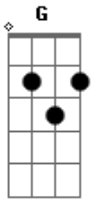

Ricksan Rodrigues - Preciso de abrigo

tom:

C

C

G

Eu estou sorrindo

Esperando essa porta abrir

G

Você entrar e sorrir

C

Me dizer que veio pra ficar

G

Eu fico sonhando

C

Com você no pensamento

G

Meu corpo incendeia por dentro

C

Louco pra te abraçar

G

Acordes

© ukulele-chords.com

© ukulele-chords.com

© ukulele-chords.com

Se você não vem

C

Eu chora sozinho

G

Eu penso que tem

G

Com você alguém

C