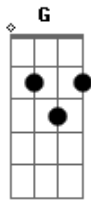

Ricksan Rodrigues - Novo Ar Pra Respirar

tom:

C

Só quem amou, como eu amei Am

F

Sabe o que é perder um grande amor

C Am

Só quem sofreu como eu soufri

F G C

Sabe o quanto dói no peito essa dor

Am F C

Eu preciso encontrar uma saída

F G

Eu preciso encontrar um grande amor

F C

Que apague cicatrizes do passado

F G C

Que arranque do meu peito essa dor

Dm G C

Eu preciso um novo sol novo horizonte

Am Dm

Nova estrada nova fonte

G C

Outra noite enluarada

Dm G C

Preciso um novo ar par respirar

Dm G C

Pois a vida sem amar não vale nada

Acordes

© ukulele-chords.com

© ukulele-chords.com

© ukulele-chords.com