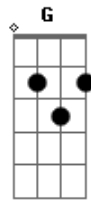

Ricksan Rodrigues - Novo Ar Pra Respirar

tom:

C

Só quem amou, como eu amei Am

F

Sabe o que é perder um grande amor

C Am

Só quem sofreu como eu soufri

F G C

Sabe o quanto dói no peito essa dor

Am F C

Eu preciso encontrar uma saída

F G

Eu preciso encontrar um grande amor

F C

Que apague cicatrizes do passado

F G C

Que arranque do meu peito essa dor

Dm G C

Eu preciso um novo sol novo horizonte

Am Dm

Nova estrada nova fonte

G C

Outra noite enluarada

Dm G C

Preciso um novo ar par respirar

Dm G C

Pois a vida sem amar não vale nada

Acordes

© ukulele-chords.com

© ukulele-chords.com

© ukulele-chords.com