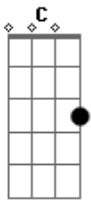

Ricksan Rodrigues - Novo Ar Pra Respirar

tom:

C

Só quem amou, como eu amei Am

F

Sabe o que é perder um grande amor

C Am

Só quem sofreu como eu soufri

F G C

Sabe o quanto dói no peito essa dor

Am F C

Eu preciso encontrar uma saída

F G

Eu preciso encontrar um grande amor

F C

Que apague cicatrizes do passado

F G C

Que arranque do meu peito essa dor

Dm G C

Eu preciso um novo sol novo horizonte

Am Dm

Nova estrada nova fonte

G C

Outra noite enluarada

Dm G C

Preciso um novo ar par respirar

Dm G C

Pois a vida sem amar não vale nada

Acordes

© ukulele-chords.com