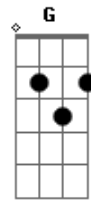

Ricksan Rodrigues - Novo Ar Pra Respirar

tom:

C

Só quem amou, como eu amei Am

F

Sabe o que é perder um grande amor

C Am

Só quem sofreu como eu soufri

F G C

Sabe o quanto dói no peito essa dor

Am F C

Eu preciso encontrar uma saída

F G

Eu preciso encontrar um grande amor

F C

Que apague cicatrizes do passado

F G C

Que arranque do meu peito essa dor

Dm G C

Eu preciso um novo sol novo horizonte

Am Dm

Nova estrada nova fonte

G C

Outra noite enluarada

Dm G C

Preciso um novo ar par respirar

Dm G C

Pois a vida sem amar não vale nada

Acordes

© ukulele-chords.com

© ukulele-chords.com

© ukulele-chords.com