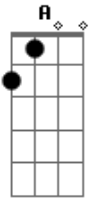

© ukulele-chords.com