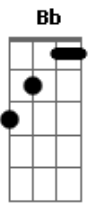

© ukulele-chords.com