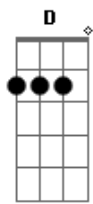

Rickael - Beijo Gelado

tom:
D (forma dos acordes no tom de Eb)
Afinação: Eb Ab Db Gb Bb Eb

Intro: Eb Bb Ab
Eb Bb Ab

Eb Bb Ab
Tanto Tempo Sem te Ver Amor
Eb
Que Saudade de Você
Bb Ab
Como Vai Sua Nova Vida Amor
Eb
Tantos Anos Sem Te Ver

[Refrão]
Eb Bb Ab
Eu Recordo Aquela Noite Triste
Eb
Que Você Me Disse Adeus
Bb Ab
Com Um Beijo Apressado Gelado
Eb
Nem Olhou Nos Olhos Meus
Db Ab Bb Eb
Que Choravam de Saudade de Você
Bb Ab
Hoje Eu Vivo Na Esperança Amor
Eb
De Um Dia Lhe Encontrar
Bb Ab
Pra Matar Esta Saudade Amor
Eb
Que Insiste Em Me Matar

[Refrão]
Bb Ab
Numa Pedra Eu Fiz Um Coração
Eb
Dentro Dele o Seu Nome e o Meu
Bb Ab
Esse É o Meu Modo de Lhe Amar
Bb

Esse É o Meu Jeito de Sofrer
Db Ab Bb Eb
Por Te Querer Por Amar Você
Db Ab Bb Eb
Por Te Querer Por Amar Você

(Eb Bb Ab)
(Eb Bb Ab)

[Refrão]
Bb Ab
Eu Recordo Aquela Noite Triste
Eb
Que Você Me Disse Adeus
Bb Ab
Com Um Beijo Apressado Gelado
Eb
Nem Olhou Nos Olhos Meus
Db Ab Bb Eb
Que Choravam de Saudade de Você
Bb Ab
Hoje Eu Vivo Na Esperança Amor
Eb
De Um Dia Lhe Encontrar
Bb Ab
Pra Matar Esta Saudade Amor
Eb
Que Insiste Em Me Matar

[Refrão]
Bb Ab
Numa Pedra Eu Fiz Um Coração
Eb
Dentro Dele o Seu Nome e o Meu
Bb Ab
Esse É o Meu Modo de Lhe Amar
Bb
Esse É o Meu Jeito de Sofrer
Db Ab Bb Eb
Por Te Querer Por Amar Você
Db Ab Bb Eb
Por Te Querer Por Amar Você

Acordes