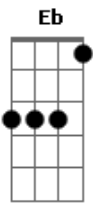

© ukulele-chords.com

© ukulele-chords.com