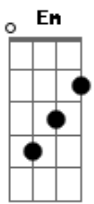

© ukulele-chords.com