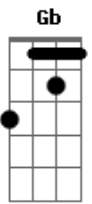

© ukulele-chords.com