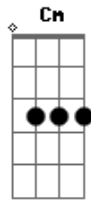

© ukulele-chords.com