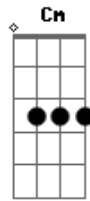

© ukulele-chords.com