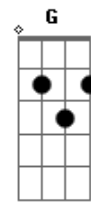

© ukulele-chords.com