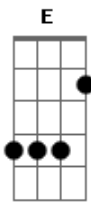

© ukulele-chords.com