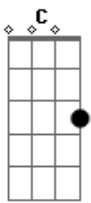

Rick Sollo - Enquanto a Chuva Cai (part. Fátima Leão)

tom:

C
Chuva fina cai na mata
F C
Regando a semente pra nascer a flor
C
Você cai no meu abraço
G7
Molhado em desejo pra fazer amor
F
Feito um raio reluzente
E Am
Seus olhos brilhante espelham os meus
D
O amor que germina entre a gente
G
É mais uma semente plantada por Deus
C
Chuva fina cai na mata
F C
Desmaia nas folhas e rola no chão
C
Você cai no meu abraço
G7
Rolando nas veias do meu coração
F
Me enrosca em suas curvas
E Am
Tal qual um garrancho na curva de um rio
D
Feito vento em minha fresta
G C
Que entra e faz festa num só arrepio
G F
Enquanto a chuva vai caindo
C
E a terra molhando
Am Dm
A gente vai se amando, vai
G C
A gente vai se amando
G F
Enquanto a gente vai se amando
C
As flores vão se abrindo
Am Dm
E a chuva vai caindo, vai
G C
E a chuva vai caindo

A gente vai se amando
G F
Enquanto a gente vai se amando
C
As flores vão se abrindo
Am Dm
E a chuva vai caindo, vai
G C
E a chuva vai caindo
C
Chuva fina cai na mata
F C
Desmaia nas folhas e rola no chão
C
Você cai no meu abraço
G7
Rolando nas veias do meu coração
F
Me enrosca em suas curvas
E Am
Tal qual um garrancho na curva de um rio
D
Feito vento em minha fresta
G C
Que entra e faz festa num só arrepio
G F
Enquanto a chuva vai caindo
C
E a terra molhando
Am Dm
A gente vai se amando, vai
G C
A gente vai se amando
G F
Enquanto a gente vai se amando
C
As flores vão se abrindo
Am Dm
E a chuva vai caindo, vai
G C
E a chuva vai caindo

Acordes

© ukulele-chords.com