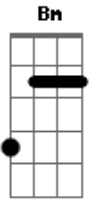

© ukulele-chords.com