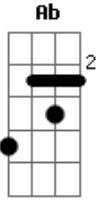

© ukulele-chords.com