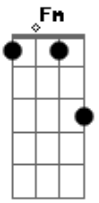

© ukulele-chords.com