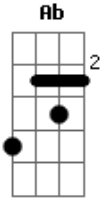

© ukulele-chords.com