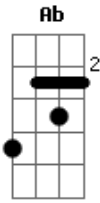

© ukulele-chords.com