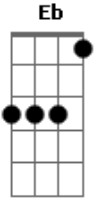

© ukulele-chords.com