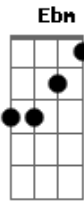

© ukulele-chords.com