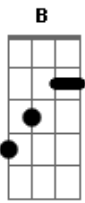

Rick e Ricardo - Pra Você Que Duvidou

Tom: **B**
Intro: **E Em B Ebm**

E **Em**
Data e hora marcada

B **Ebm**
As 8 em ponto tô no seu portão

E **Em**
Se arrume e fique preparada

B **Ebm**
Eu tô de chegada no seu coração

E
Eu vou de mala pronta

Em
Não importa a conta

B **Ebm**
A moeda de troca vai ser meu amor

E **Dbm**
Eu vou levando sentimento em dobro

Gb
Do jeitinho que você mandou

B
E pra você que duvidou

Gb
Vai se preparando que seu novo amor chegou

Muito prazer eu sou o novo dono

Dbm
Dessa sua boca desse seu sorriso

E **Gb**
Prepara pra exagerar no amor

E
E perder o juízo

Acordes