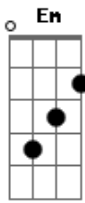

© ukulele-chords.com