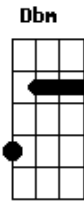

© ukulele-chords.com