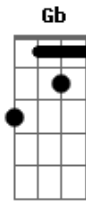

© ukulele-chords.com