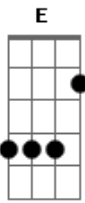

© ukulele-chords.com