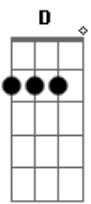

Rick e Renner - Você decide

Tom: G

Obs.: Aconselho fazer o dó e o sol de PESTANA...
Intro: (G D C) 2x

G D
Se o seu coração está perdido
C G
Dividido entre dois amores
D C
O meu coração está partido
G
Só eu mesmo sei das minhas dores
D C
Eu ja não suporto esse jogo
G
Já não quero bola dividida
D C

Decida de uma vez é prova de fogo
Quem é o melhor na sua vida
Refrão>>>>
C D G
Você decide, ou eu, ou ele
D C G
De quem será que você gosta mais de mim ou dele
C D G
Você decide o jogo é seu
D C
Eu só não quero dividir você
G
Ou ele ou eu
Volta no

Acordes

© ukulele-chords.com

© ukulele-chords.com

© ukulele-chords.com