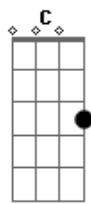

© ukulele-chords.com