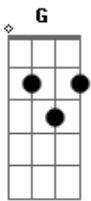

Rick e Renner - Um Beijo Pra Me Esquecer

Tom: G
Intro: G D C?.G D C

G D C
As vezes perto de você
G D C
Eu juro não consigo ver
G D C
Que existem outras pessoas
G D C
alem de você

G D C
E esse seu sorriso então
G D C
É fogo no meu coração
G D
A coisa mais bonita
C G
Nessa festa de peão

C D G
Eu escrevi seu nome no meu chapéu
C D G
A estrela mais linda brilha no céu
C D C G
Me dê, um beijo pra me enlouquecer

C D G
Eu escrevi seu nome no meu chapéu
C D G
A estrela mais linda brilha no céu
C D C G D C

Você, um beijo pra me enlouquecer

G D C
Um laço forte a me laçar
G D C
Fiquei preso no seu olhar
G D C
Um coice foi seu beijo doce
G D C
Pra me derrubar

G D C
Festa no meu coração
G D C
Rodeio de amor e paixão
G D C
Voce chegou, montou e domou
G
Pra sempre esse peão

C D G
Eu escrevi seu nome no meu chapéu
C D G
A estrela mais linda brilha no céu
C D C G
Me dê um beijo pra me enlouquecer

C D G
Eu escrevi seu nome no meu chapéu
C D G
A estrela mais linda brilha no céu
C D C G
Você, um beijo pra me enlouquecer

Acordes

© ukulele-chords.com