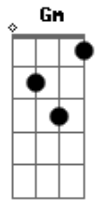

Rick e Renner - Saudade Matadeira

Tom: F

F
Saudade, palavra bandida,
Bb F
Que machuca a gente faz enlouquecer.
Saudade me pegou de jeito,
Bb F
Penetrou meu peito e não quer saber.

F
Saudade é feito uma navalha,
Bb F
Que corta, estiraçalha o pobre coração.
Saudade é coisinha danada,
Bb F
Quando mal curada vira solidão.

F
Saudade é canga no pescoço,
Bb F
Saudade é um poço que nunca dá pé.
Saudade é injeção na nuca,
Bb F
Dói que nem butuca quando é de mulher.

F

Acordes

© ukulele-chords.com

© ukulele-chords.com

© ukulele-chords.com

© ukulele-chords.com

Saudade a gente não curte,
Gm Bb
A saudade é chute naquele lugar.
F
Saudade pega que nem ratoeira,
Bb F
Saudade dói mais que espinho de juá.

REFRÃO:

F Bb F
Saudade é matadeira, é bandida, é arteira,
C F
Saudade é uma coceira gostosa de coçar.
Bb
A saudade é tudo isso,
C Bb F
É feito carrapicho e gruda pra danar.