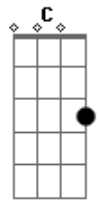

Rick e Renner - Saudade Matadeira

Tom: F

F
Saudade, palavra bandida,
Bb F
Que machuca a gente faz enlouquecer.
Saudade me pegou de jeito,
Bb F
Penetrou meu peito e não quer saber.

F
Saudade é feito uma navalha,
Bb F
Que corta, estiraçalha o pobre coração.
Saudade é coisinha danada,
Bb F
Quando mal curada vira solidão.

F
Saudade é canga no pescoço,
Bb F
Saudade é um poço que nunca dá pé.
Saudade é injeção na nuca,
Bb F
Dói que nem butuca quando é de mulher.

F

Acordes

© ukulele-chords.com

© ukulele-chords.com

© ukulele-chords.com

© ukulele-chords.com

Saudade a gente não curte,
Gm Bb
A saudade é chute naquele lugar.
F
Saudade pega que nem ratoeira,
Bb F
Saudade dói mais que espinho de juá.

REFRÃO:

F Bb F
Saudade é matadeira, é bandida, é arteira,
C F
Saudade é uma coceira gostosa de coçar.
Bb
A saudade é tudo isso,
C Bb F
É feito carrapicho e gruda pra danar.