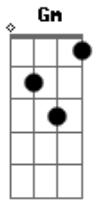

Rick e Renner - Saudade Matadeira

Tom: F

F
Saudade, palavra bandida,
Bb F
Que machuca a gente faz enlouquecer.
Saudade me pegou de jeito,
Bb F
Penetrou meu peito e não quer saber.

F
Saudade é feito uma navalha,
Bb F
Que corta, estraçalha o pobre coração.
Saudade é coisinha danada,
Bb F
Quando mal curada vira solidão.

F
Saudade é canga no pescoço,
Bb F
Saudade é um poço que nunca dá pé.
Saudade é injeção na nuca,
Bb F
Dói que nem butuca quando é de mulher.

F

Acordes

© ukulele-chords.com

© ukulele-chords.com

© ukulele-chords.com

© ukulele-chords.com

Saudade a gente não curte,
Gm Bb
A saudade é chute naquele lugar.
F
Saudade pega que nem ratoeira,
Bb F
Saudade dói mais que espinho de juá.

REFRÃO:

F Bb F
Saudade é matadeira, é bandida, é arteira,
C F
Saudade é uma coceira gostosa de coçar.
Bb
A saudade é tudo isso,
C Bb F
É feito carrapicho e gruda pra danar.