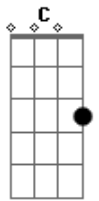

Rick e Renner - Saudade Matadeira

Tom: F

F
Saudade, palavra bandida,
Bb F
Que machuca a gente faz enlouquecer.
Saudade me pegou de jeito,
Bb F
Penetrou meu peito e não quer saber.

F
Saudade é feito uma navalha,
Bb F
Que corta, estraçalha o pobre coração.
Saudade é coisinha danada,
Bb F
Quando mal curada vira solidão.

F
Saudade é canga no pescoço,
Bb F
Saudade é um poço que nunca dá pé.
Saudade é injeção na nuca,
Bb F
Dói que nem butuca quando é de mulher.

F

Acordes

© ukulele-chords.com

© ukulele-chords.com

© ukulele-chords.com

© ukulele-chords.com

Saudade a gente não curte,
Gm Bb
A saudade é chute naquele lugar.
F
Saudade pega que nem ratoeira,
Bb F
Saudade dói mais que espinho de juá.

REFRÃO:

F Bb F
Saudade é matadeira, é bandida, é arteira,
C F
Saudade é uma coceira gostosa de coçar.
Bb
A saudade é tudo isso,
C Bb F
É feito carrapicho e gruda pra danar.