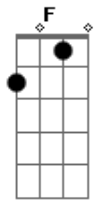

# Rick e Renner - Saudade Matadeira

Tom: F

F  
Saudade, palavra bandida,  
Bb F  
Que machuca a gente faz enlouquecer.  
Saudade me pegou de jeito,  
Bb F  
Penetrou meu peito e não quer saber.

F  
Saudade é feito uma navalha,  
Bb F  
Que corta, estraçalha o pobre coração.  
Saudade é coisinha danada,  
Bb F  
Quando mal curada vira solidão.

F  
Saudade é canga no pescoço,  
Bb F  
Saudade é um poço que nunca dá pé.  
Saudade é injeção na nuca,  
Bb F  
Dói que nem butuca quando é de mulher.

F

## Acordes

© ukulele-chords.com

© ukulele-chords.com

© ukulele-chords.com

© ukulele-chords.com

Saudade a gente não curte,  
Gm Bb  
A saudade é chute naquele lugar.  
F  
Saudade pega que nem ratoeira,  
Bb F  
Saudade dói mais que espinho de juá.