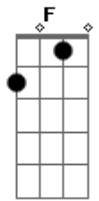

Rick e Renner - Saudade Matadeira

Tom: F

F
Saudade, palavra bandida,
Bb F
Que machuca a gente faz enlouquecer.
Saudade me pegou de jeito,
Bb F
Penetrou meu peito e não quer saber.

F
Saudade é feito uma navalha,
Bb F
Que corta, estraçalha o pobre coração.
Saudade é coisinha danada,
Bb F
Quando mal curada vira solidão.

F
Saudade é canga no pescoço,
Bb F
Saudade é um poço que nunca dá pé.
Saudade é injeção na nuca,
Bb F
Dói que nem butuca quando é de mulher.

F

Acordes

© ukulele-chords.com

© ukulele-chords.com

© ukulele-chords.com

© ukulele-chords.com

Saudade a gente não curte,
Gm Bb
A saudade é chute naquele lugar.
F
Saudade pega que nem ratoeira,
Bb F
Saudade dói mais que espinho de juá.

REFRÃO:

F Bb F
Saudade é matadeira, é bandida, é arteira,
C F
Saudade é uma coceira gostosa de coçar.
Bb
A saudade é tudo isso,
C Bb F
É feito carrapicho e gruda pra danar.