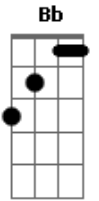

# Rick e Renner - Saudade Matadeira

Tom: F

F  
Saudade, palavra bandida,  
Bb F  
Que machuca a gente faz enlouquecer.  
Saudade me pegou de jeito,  
Bb F  
Penetrou meu peito e não quer saber.

F  
Saudade é feito uma navalha,  
Bb F  
Que corta, estraçalha o pobre coração.  
Saudade é coisinha danada,  
Bb F  
Quando mal curada vira solidão.

F  
Saudade é canga no pescoço,  
Bb F  
Saudade é um poço que nunca dá pé.  
Saudade é injeção na nuca,  
Bb F  
Dói que nem butuca quando é de mulher.

F

## Acordes

© ukulele-chords.com

© ukulele-chords.com

© ukulele-chords.com

© ukulele-chords.com

Saudade a gente não curte,  
Gm Bb  
A saudade é chute naquele lugar.  
F  
Saudade pega que nem ratoeira,  
Bb F  
Saudade dói mais que espinho de juá.