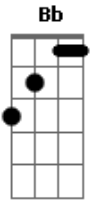

Rick e Renner - Saudade Matadeira

Tom: F

F
Saudade, palavra bandida,
Bb F
Que machuca a gente faz enlouquecer.
Saudade me pegou de jeito,
Bb F
Penetrou meu peito e não quer saber.

F
Saudade é feito uma navalha,
Bb F
Que corta, estraçalha o pobre coração.
Saudade é coisinha danada,
Bb F
Quando mal curada vira solidão.

F
Saudade é canga no pescoço,
Bb F
Saudade é um poço que nunca dá pé.
Saudade é injeção na nuca,
Bb F
Dói que nem butuca quando é de mulher.

F

Acordes

© ukulele-chords.com

© ukulele-chords.com

© ukulele-chords.com

© ukulele-chords.com

Saudade a gente não curte,
Gm Bb
A saudade é chute naquele lugar.
F
Saudade pega que nem ratoeira,
Bb F
Saudade dói mais que espinho de juá.

REFRÃO:

F Bb F
Saudade é matadeira, é bandida, é arteira,
C F
Saudade é uma coceira gostosa de coçar.
Bb
A saudade é tudo isso,
C Bb F
É feito carrapicho e gruda pra danar.