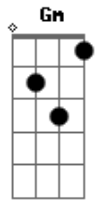

# Rick e Renner - Saudade Matadeira

Tom: F

F  
Saudade, palavra bandida,  
Bb F  
Que machuca a gente faz enlouquecer.  
Saudade me pegou de jeito,  
Bb F  
Penetrou meu peito e não quer saber.

F  
Saudade é feito uma navalha,  
Bb F  
Que corta, estraçalha o pobre coração.  
Saudade é coisinha danada,  
Bb F  
Quando mal curada vira solidão.

F  
Saudade é canga no pescoço,  
Bb F  
Saudade é um poço que nunca dá pé.  
Saudade é injeção na nuca,  
Bb F  
Dói que nem butuca quando é de mulher.

F

## Acordes

© ukulele-chords.com

© ukulele-chords.com

© ukulele-chords.com

© ukulele-chords.com

Saudade a gente não curte,  
Gm Bb  
A saudade é chute naquele lugar.  
F  
Saudade pega que nem ratoeira,  
Bb F  
Saudade dói mais que espinho de juá.