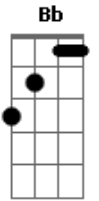

Rick e Renner - Saudade Matadeira

Tom: F

F
Saudade, palavra bandida,
Bb F
Que machuca a gente faz enlouquecer.
Saudade me pegou de jeito,
Bb F
Penetrou meu peito e não quer saber.

F
Saudade é feito uma navalha,
Bb F
Que corta, estiraçalha o pobre coração.
Saudade é coisinha danada,
Bb F
Quando mal curada vira solidão.

F
Saudade é canga no pescoço,
Bb F
Saudade é um poço que nunca dá pé.
Saudade é injeção na nuca,
Bb F
Dói que nem butuca quando é de mulher.

F

Acordes

© ukulele-chords.com

© ukulele-chords.com

© ukulele-chords.com

© ukulele-chords.com

Saudade a gente não curte,
Gm Bb
A saudade é chute naquele lugar.
F
Saudade pega que nem ratoeira,
Bb F
Saudade dói mais que espinho de juá.

REFRÃO:

F Bb F
Saudade é matadeira, é bandida, é arteira,
C F
Saudade é uma coceira gostosa de coçar.
Bb
A saudade é tudo isso,
C Bb F
É feito carrapicho e gruda pra danar.