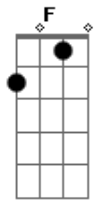

Rick e Renner - Saudade Matadeira

Tom: F

F
Saudade, palavra bandida,
Bb F
Que machuca a gente faz enlouquecer.
Saudade me pegou de jeito,
Bb F
Penetrou meu peito e não quer saber.

F
Saudade é feito uma navalha,
Bb F
Que corta, estiraçalha o pobre coração.
Saudade é coisinha danada,
Bb F
Quando mal curada vira solidão.

F
Saudade é canga no pescoço,
Bb F
Saudade é um poço que nunca dá pé.
Saudade é injeção na nuca,
Bb F
Dói que nem butuca quando é de mulher.

F

Acordes

© ukulele-chords.com

© ukulele-chords.com

© ukulele-chords.com

© ukulele-chords.com

Saudade a gente não curte,
Gm Bb
A saudade é chute naquele lugar.
F
Saudade pega que nem ratoeira,
Bb F
Saudade dói mais que espinho de juá.

REFRÃO:

F Bb F
Saudade é matadeira, é bandida, é arteira,
C F
Saudade é uma coceira gostosa de coçar.
Bb
A saudade é tudo isso,
C Bb F
É feito carrapicho e gruda pra danar.