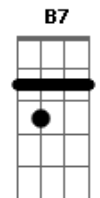

© ukulele-chords.com