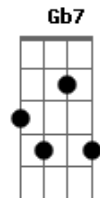

© ukulele-chords.com