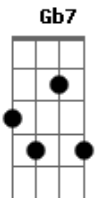

© ukulele-chords.com