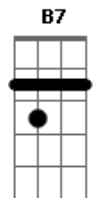

© ukulele-chords.com