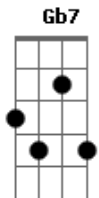

© ukulele-chords.com