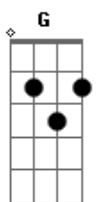

Rick e Renner - No Momento Em Que Te Amei

tom:

Intro: C G F C E7
 Am Am7 Am D G
 Am Bbm G C

C F G
 Me perdi no teu olhar
 C G Am
 Me perdi de emoção
 Dm
 Quatro horas da manhã
 G
 Eu me declarei seu fã
 Dm C F G C
 E te dei meu coração

F G
 Me perdi no teu sorriso
 C G Am
 Nos teus braços me deitei
 Dm
 Conheci o paraíso

Dm G
 Que chegou sem dar aviso
 G C
 No momento em que te amei

G F
 Meu corpo se fez navegante
 C
 Em seu corpo suado
 G
 Eu fui seu amante
 Eu fui se amado
 F
 Eu fui um gigante
 G C
 Eu fui um menino

G F
 Você veio feito uma estrela
 C
 Brilhar no meu mundo
 Am G
 A cada instante, a cada segundo
 F
 Você foi chegando
 G C
 E mudou meu destino

G F
 Meu corpo se fez navegante
 C
 Em seu corpo suado
 G
 Eu fui seu amante
 Eu fui se amado
 F
 Eu fui um gigante
 G C
 Eu fui um menino

G F
 Você veio feito uma estrela
 C
 Brilhar no meu mundo
 Am G
 A cada instante, a cada segundo
 F
 Você foi chegando
 G C
 E mudou meu destino

Acordes

© ukulele-chords.com

© ukulele-chords.com

© ukulele-chords.com