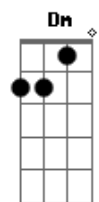

© ukulele-chords.com