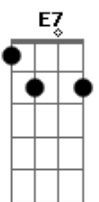

Rick e Renner - No Momento Em Que Te Amei

tom:

Intro: C G F C E7
 Am Am7 Am D G
 Am Bbm G C

C F G
 Me perdi no teu olhar
 Me perdi de emoção
 Quatro horas da manhã
 Eu me declarei seu fã
 E te dei meu coração

F
 Você foi chegando
 E mudou meu destino

Acordes

© ukulele-chords.com

© ukulele-chords.com

© ukulele-chords.com

© ukulele-chords.com

© ukulele-chords.com

© ukulele-chords.com