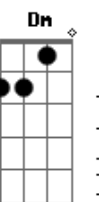

© ukulele-chords.com