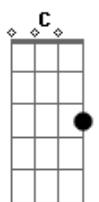

© ukulele-chords.com