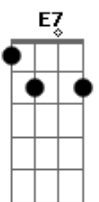

© ukulele-chords.com