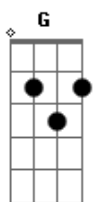

Rick e Renner - No Momento Em Que Te Amei

tom:

Intro: C G F C E7
 Am Am7 Am D G
 Am Bbm G C

C F G
 Me perdi no teu olhar
 Me perdi de emoção
 Quatro horas da manhã
 Eu me declarei seu fã
 E te dei meu coração

F G
 Me perdi no teu sorriso
 Nos teus braços me deitei
 Conheci o paraíso

Dm G
 Que chegou sem dar aviso
 No momento em que te amei

G F
 Meu corpo se fez navegante
 Em seu corpo suado
 Eu fui seu amante
 Eu fui se amado
 Eu fui um gigante
 Eu fui um menino

G F
 Meu corpo se fez navegante
 Em seu corpo suado
 Eu fui seu amante

F
 Eu fui se amado
 Eu fui um gigante
 Eu fui um menino

G F
 Você veio feito uma estrela
 Brilhar no meu mundo
 A cada instante, a cada segundo

F
 Você foi chegando
 E mudou meu destino

Acordes

© ukulele-chords.com

© ukulele-chords.com

© ukulele-chords.com

© ukulele-chords.com

© ukulele-chords.com

© ukulele-chords.com