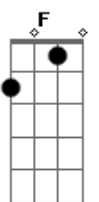

Rick e Renner - No Momento Em Que Te Amei

tom:

Intro: C G F C E7
 Am Am7 Am D G
 Am Bbm G C

C F G
 Me perdi no teu olhar
 C G Am
 Me perdi de emoção
 Dm
 Quatro horas da manhã
 G
 Eu me declarei seu fã
 Dm C F G C
 E te dei meu coração

G F
 Você veio feito uma estrela
 C
 Brilhar no meu mundo
 Am G
 A cada instante, a cada segundo
 F
 Você foi chegando
 G C
 E mudou meu destino

Acordes

© ukulele-chords.com

© ukulele-chords.com

© ukulele-chords.com