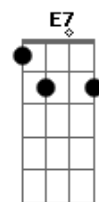

© ukulele-chords.com