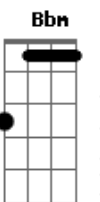

© ukulele-chords.com