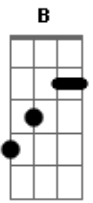

Rick e Renner - Minha Luz

Tom: B

B
Deus, eu quero estar sempre contigo, você é meu grande amigo
Abm Dbm
E em você encontro paz.
Gb
Por você eu sei que sou amado, quando você está ao lado
B
A tristeza se desfaz.
Deus, o teu abraço me conforta, só você me abre a porta
Abm Dbm
Quando quero descansar.
E Em B Abm Dbm
Com você eu fico mais seguro, quando tudo está escuro
Gb B
Você vem pra iluminar.
Gb B Abm Dbm
Só o teu abrigo é verdadeiro, você é meu companheiro
Gb B Gb
B
E você me faz tão bem. (me faz tão bem) Só a tua força
absoluta
Abm Dbm Gb B
Faz parar a força bruta que o mal possui também.
Gb E B Abm Dbm
Deus, eu nunca vou estar sozinho, você é o meu caminho
Gb B
E B

E é você quem me conduz. (que me conduz) Quando a escuridão
se faz intensa
Abm Dbm Gb B
Eu sinto a tua presença você é a minha luz.
B
Quando a fé do peito vai embora, você finge que demora
Abm Dbm
Pra chamar minha atenção.
Gb
Quando eu me descuido eu sinto medo, só você sabe o segredo
Gb B
Para abrir meu coração.
Deus, o teu amor é infinito, sou um viajante aflito
Abm Dbm
O teu amor me seduz
E Em B Abm Dbm
Tua benção traz felicidade, você é minha verdade
Gb B
Quero os braços de Jesus.
Gb E B Abm Dbm
Deus, eu nunca vou estar sozinho, você é o meu caminho
Gb B Gb
E B
E é você quem me conduz. (que me conduz) Quando a escuridão
se faz intensa
Abm Dbm Gb B E Em
B
Eu sinto a tua presença você é a minha luz. Você é a minha
luz.

Acordes

© ukulele-chords.com