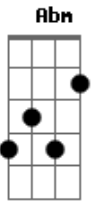

Rick e Renner - Minha Luz

Tom: B

B
Deus, eu quero estar sempre contigo, você é meu grande amigo
Abm Dbm
E em você encontro paz.
Gb
Por você eu sei que sou amado, quando você está ao lado
B
A tristeza se desfaz.
Deus, o teu abraço me conforta, só você me abre a porta
Abm Dbm
Quando quero descansar.
E Em B Abm Dbm
Com você eu fico mais seguro, quando tudo está escuro
Gb B
Você vem pra iluminar.
Gb B Abm Dbm
Só o teu abrigo é verdadeiro, você é meu companheiro
Gb B Gb
B
E você me faz tão bem. (me faz tão bem) Só a tua força
absoluta
Abm Dbm Gb B
Faz parar a força bruta que o mal possui também.
Gb E B Abm Dbm
Deus, eu nunca vou estar sozinho, você é o meu caminho
Gb B
E B

E é você quem me conduz. (que me conduz) Quando a escuridão
se faz intensa
Abm Dbm Gb B
Eu sinto a tua presença você é a minha luz.
B
Quando a fé do peito vai embora, você finge que demora
Abm Dbm
Pra chamar minha atenção.
Gb
Quando eu me descuido eu sinto medo, só você sabe o segredo
Gb B
Para abrir meu coração.
Deus, o teu amor é infinito, sou um viajante aflito
Abm Dbm
O teu amor me seduz
E Em B Abm Dbm
Tua benção traz felicidade, você é minha verdade
Gb B
Quero os braços de Jesus.
Gb E B Abm Dbm
Deus, eu nunca vou estar sozinho, você é o meu caminho
Gb B Gb
E B
E é você quem me conduz. (que me conduz) Quando a escuridão
se faz intensa
Abm Dbm Gb B E Em
B
Eu sinto a tua presença você é a minha luz. Você é a minha
luz.

Acordes

© ukulele-chords.com

© ukulele-chords.com

© ukulele-chords.com

© ukulele-chords.com

© ukulele-chords.com

© ukulele-chords.com