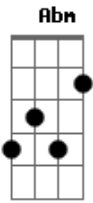

© ukulele-chords.com