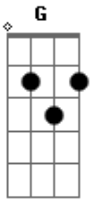

Rick e Renner - Enrosca, Enrosca

Tom: G
Intro: G D C

G
Se enrosca meu amor
D
Se enrosca em mim
C
Quanto mais você me agarra
D G
De você eu fico afim
G
Se enrosca meu amor
D
Se enrosca em mim
C
Rela Bucho, rela coxa
D G
Gosto de nós dois assim
G D
Desejo é fogo na palha seca
C
Que é que não pula a cerca
D G
De noite pra ir dançar
D
A gente dá uma rasteira na saudade
C D G
É só felicidade até o dia clarear.

G
Se enrosca meu amor
D
Se enrosca em mim
C
Quanto mais você me agarra
D G
De você eu fico afim
G
Se enrosca meu amor
D
Se enrosca em mim
C
Rela Bucho, rela coxa
D G
Gosto de nós dois assim
G D
Você é um melzinho na chupeta
C
Sem você fico careta
D G
Tropeço na solidão
D
Contigo eu fundo deito e rolo
C
De você eu não discolo
D G
Você é minha paixão

Acordes

© ukulele-chords.com