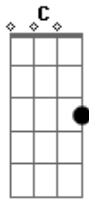

© ukulele-chords.com