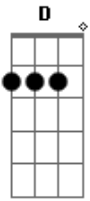

Rick e Renner - Enrosca, Enrosca

Tom: G
Intro: G D C

G
Se enrosca meu amor
D
Se enrosca em mim
C
Quanto mais você me agarra
D G
De você eu fico afim
G
Se enrosca meu amor
D
Se enrosca em mim
C
Rela Bucho, rela coxa
D G
Gosto de nós dois assim
G D
Desejo é fogo na palha seca
C
Que é que não pula a cerca
D G
De noite pra ir dançar
D
A gente dá uma rasteira na saudade
C D G
É só felicidade até o dia clarear.

G
Se enrosca meu amor
D
Se enrosca em mim
C
Quanto mais você me agarra
D G
De você eu fico afim
G
Se enrosca meu amor
D
Se enrosca em mim
C
Rela Bucho, rela coxa
D G
Gosto de nós dois assim
G D
Você é um melzinho na chupeta
C
Sem você fico careta
D G
Tropeço na solidão
D
Contigo eu fundo deito e rolo
C
De você eu não discolo
D G
Você é minha paixão

Acordes

© ukulele-chords.com

© ukulele-chords.com

© ukulele-chords.com