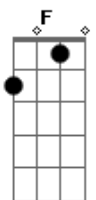

Rick e Renner - Diga que ainda me ama

tom:

Intro: F Am Bb C7 F Am Bb C7

F Am
No começo era eu, quem não queria

Bb
E ela sempre me dizia

C7
Quer era eu, o seu amor

F Am
Me falava de um jeito tão carente

Bb
Ela foi tão envolvente

Bb
Desmancha esse drama

C7 F C7
Dá minha paixão

F Am
Fala que eu sou teu sorriso

Bb C7 F Bb C7
Te quero comigo, no meu coração

F Am
Diga que ainda me ama

Bb
Desmancha esse drama

C7 F C7
Dá minha paixão

F Am
Fala que eu sou teu sorriso

Bb C7 F Bb C7
Te quero comigo, no meu coração

F Am
Diga que ainda me ama

Bb
Desmancha esse drama

C7 F C7
Dá minha paixão

F Am
Fala que eu sou teu sorriso

Bb C7 F Bb C7
Te quero comigo, no meu coração

Acordes