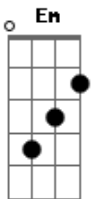

© ukulele-chords.com