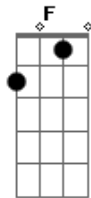

© ukulele-chords.com