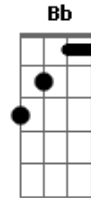

© ukulele-chords.com