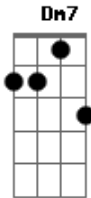

© ukulele-chords.com