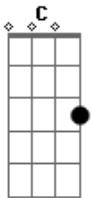

Rick e Renner - Chama Por Ela

Tom: C

Intro: Am G Dm7 F G Am G F E

[Rick 1ª voz]

Am G Am Dm
Chora coração, chama por ela
E (E)

Pra voltar pra mim

Am G Am Dm
Não deixe fugir pela janela
E (G)

Um amor tão lindo assim

C G
Eu amei, eu amei juro que só amei

Me entreguei, me entreguei

F Bm7 E Am F G
Sem pensar me entreguei e jamais esperava por esse adeus

C G
E não dá pra aceitar que esse amor foi em vão

Eu abri, confiei

F Bm7 E Am (G C)
Dei o meu coração e agora onde anda você e eu

G C C
Doce paixão que o tempo não desfaz

G Bb F E
Vou te esperar porque te amo e te quero demais

Passagem: C G Am Em F Dm E

[Renner 1ª voz]

Am G Am Dm
Chora coração, chama por ela
E (E)

Pra voltar pra mim

Am G Am Dm
Não deixe fugir pela janela
E (G)
Um amor tão lindo assim

C G
Eu amei, eu amei juro que só amei

Me entreguei, me entreguei

F Bm7 E Am F G
Sem pensar me entreguei e jamais esperava por esse adeus

C G
E não dá pra aceitar que esse amor foi em vão

Eu abri, confiei

F Bm7 E Am (G C)
Dei o meu coração e agora onde anda você e eu

G C C
Doce paixão que o tempo não desfaz

G Bb F E Am G Dm7
Vou te esperar porque te amo e te quero demais

[Renner]

E Am G Dm7
Agora onde anda você e eu (Agora onde anda você e eu)

[Rick]

Bm7 E Am G Dm7
Jamais esperava por esse adeus

[Renner]

E Am G Dm7
Agora onde anda você não sei (Agora onde anda você não sei)

[Rick]

Bm7 E C F G Am7
Jamais esperava por esse adeus

Acordes

© ukulele-chords.com