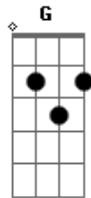

Rick e Renner - Chama Por Ela

Tom: C

Intro: Am G Dm7 F G Am G F E

[Rick 1ª voz]

Am G Am Dm
Chora coração, chama por ela
E (E)

Pra voltar pra mim

Am G Am Dm
Não deixe fugir pela janela
E (G)

Um amor tão lindo assim

[Renner]

E Am G Dm7
Agora onde anda você não sei (Agora onde anda você não sei)

[Rick]

Bm7 E C F G Am7
Jamais esperava por esse adeus

Acordes

© ukulele-chords.com

© ukulele-chords.com

© ukulele-chords.com