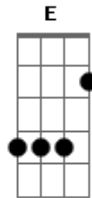

© ukulele-chords.com