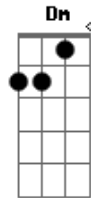

© ukulele-chords.com