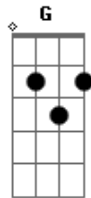

© ukulele-chords.com