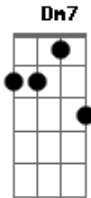

Rick e Renner - Chama Por Ela

Tom: C

Intro: Am G Dm7 F G Am G F E

[Rick 1ª voz]

Am G Am Dm
Chora coração, chama por ela
E (E)

Pra voltar pra mim

Am G Am Dm
Não deixe fugir pela janela
E (G)

Um amor tão lindo assim

C G
Eu amei, eu amei juro que só amei

Me entreguei, me entreguei

F Bm7 E Am F G
Sem pensar me entreguei e jamais esperava por esse adeus

C G
E não dá pra aceitar que esse amor foi em vão

Eu abri, confiei

F Bm7 E Am (G C)
Dei o meu coração e agora onde anda você e eu

[Renner]

E Am G Dm7
Agora onde anda você não sei (Agora onde anda você não sei)

[Rick]

Bm7 E C F G Am7
Jamais esperava por esse adeus

Acordes

© ukulele-chords.com

© ukulele-chords.com

© ukulele-chords.com