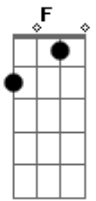

Rick e Renner - Cara-de-Pau

Tom: F
Intro: Bb C Am Dm Gm C F

F
Eu não tenho vergonha na cara
Bb
Seu amor me ensinou ser assim
Gm
Você briga e me manda embora
C
Mais precisa de mim
F
Somos faces da mesma moeda
Bb
Somos fogo da mesma paixão
Gm
Bate a porta e me espera amanhã
C
Em frente ao portão
Gm C
Telefona se eu não apareço
Am Dm
Um atraso qualquer é fatal
Gm C
Nosso amor tem momento ruins

F
Mais é cara-de-pau
Gm C
Nossas idas e voltas são tantas
Am Dm
Que será que mantem nosso amor
Gm C
Que se acende com nossos desejos
F C7
E apaga na dor
F
Cara-de-pau
C
Eta amor, cara-de-pau
Bb F C C7
Mas é gostoso, esse amor é bom demais, demais
F
Cara-de-pau
Cm F7 Bb
Sem vergonha e sem juízo
C F
Você quer e eu preciso
Bb C F
Desse amor cara-de-pau

Acordes

© ukulele-chords.com