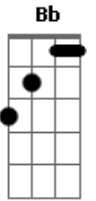

© ukulele-chords.com