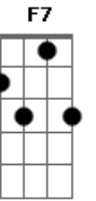

© ukulele-chords.com