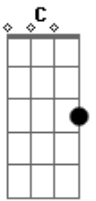

© ukulele-chords.com