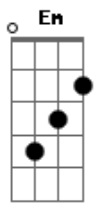

© ukulele-chords.com