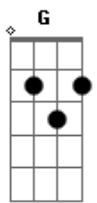

© ukulele-chords.com