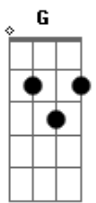

Rick e Renner - Assim É o Nosso Amor

tom:

Intro: D Em G A
D G A

D
Basta você e eu
Em
Nós estamos no céu
Bm
Não é preciso testemunhas
Em G A
Nem juiz, nem papel

G
Ficamos juntos, pra mim
D
Não é cadeia
Em
Nosso amor pegou na veia
G D
Nosso amor pegou na veia

G
Ficamos juntos pra mim
D
É liberdade
Em
Nós estamos rindo à toa
G D A
Nosso amor é de verdade

D
Assim é o nosso amor (assim é o nosso amor)
Em
Quem manda é a emoção
G A
E a força que amarra a gente
D A
Vem do coração (assim é o amor)

D
Assim é o nosso amor (assim é o nosso amor)
Em
E vai ser pra sempre assim (vai ser pra sempre)
G
Eu vim ao mundo pra você
A D A
Você nasceu pra mim

(D Em G A)
(D G A)

Acordes

© ukulele-chords.com

© ukulele-chords.com

© ukulele-chords.com

© ukulele-chords.com

© ukulele-chords.com

G
Ficamos juntos, pra mim
D
Não é cadeia
Em
Nosso amor pegou na veia
G D
Nosso amor pegou na veia
G
Ficamos juntos pra mim
D
É liberdade
Em
Nós estamos rindo à toa
G D A
Nosso amor é de verdade
D
Assim é o nosso amor (assim é o nosso amor)
Em
Quem manda é a emoção
G A
E a força que amarra a gente
D A
Vem do coração (assim é o amor)
D
Assim é o nosso amor (assim é o nosso amor)
Em
E vai ser pra sempre assim (vai ser pra sempre)
G
Eu vim ao mundo pra você
A D A
Você nasceu pra mim
D
Assim é o nosso amor (assim é o nosso amor)
Em
Quem manda é a emoção
G A
E a força que amarra a gente
D A
Vem do coração (assim é o amor)
D
Assim é o nosso amor (assim é o nosso amor)
Em
E vai ser pra sempre assim (vai ser pra sempre)
G
Eu vim ao mundo pra você
A D
Você nasceu pra mim