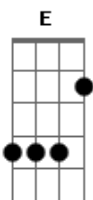

© ukulele-chords.com

© ukulele-chords.com