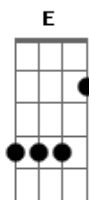

© ukulele-chords.com