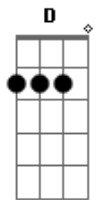

Rick & Nogueira - Oi

Tom: D

Intro: D A Bm G

D G
Entre ser só seu amigo e não ser nada
D
Prefiro ser nada
G
Onde é que eu vou guardar esse amor
G
Que eu tenho aqui
D
Me fala
G
Como é que eu vou pegar na sua mão
D
E não poder te levar pra casa
G
Ficar tão perto assim da sua boca
Bm

E não poder beijá-la

G
E se um dia você me chamar
D
Pra conversar debaixo de uma árvore
A
E me contar que se apaixonou por alguém
Bm
É esse dia aí
D
É justamente esse dia que eu não quero que aconteça
A
Então só amizade esqueça
D
E toda vez que você me disser oi
Bm
Eu vou responder só oi
G
Com o meu peito gritando te amo

Acordes

© ukulele-chords.com