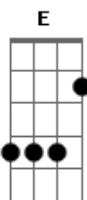

Rick & Nogueira - 2004

Tom: E
Intro: B E A E

E
Se eu pudesse ligar
B
Pra mim mesmo em 2004
Db
Pra poder me avisar
E A
Cuidado, vai com calma
E
Não esqueça de tomar cuidado

B
Se eu imaginasse
Ebm B Dbm
Que ela era desse jeito
Ebm A
Cortaria o mal pela raiz
Gbm E
Nem que doesse no peito
Gbm B
Se alguém me avisasse
Ebm E Ebm

Que ela faria isso
E A
Não estaria nessa solidão
E A
Perdido, perdido
E
Destino
B Dbm
Se não tivesse me enganado
Abm Dbm A
Ela estaria do meu lado
E
Pra sempre, pra sempre
E Abm
Destino
B Dbm
Se não tivesse me enganado
A
Ela estaria do meu lado
E
Pra sempre, pra sempre
A
Destino ouou

Acordes