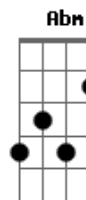

© ukulele-chords.com