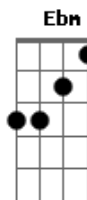

© ukulele-chords.com