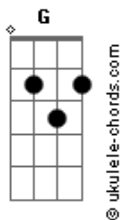

Rick e Nogueira - Você

tom:

Intro: G D Cadd9

[Primeira Parte]

G D Cadd9
 Você pode ir pra longe
 E andar mais de mil km
 Que eu pego um busão
 Se precisar vou de avião

[Pré-Refrão]

Em D
 É que na hora da saudade
 Cadd9
 A gente não esquenta com dinheiro
 Em D
 Eu vou atrás não aceito
 Cadd9 Cm
 Ficar mais de cinco centímetros do seu beijo

[Refrão]

G D Em
 Você sabe que eu sou dependente de você
 Bm Cadd9

Acordes

Fico bobo sob efeito de você
 G Am
 Sabe o motivo desse sorriso
 D
 A palavra que eu mais disse no refrão

[Solo] G D Cadd9 Em D Cadd9