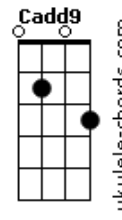

Rick e Nogueira - Você

tom:

Intro: G D Cadd9

[Primeira Parte]

G D Cadd9
 Você pode ir pra longe
 E andar mais de mil km
 Que eu pego um busão
 Se precisar vou de avião

[Pré-Refrão]

Em D
 É que na hora da saudade
 Cadd9
 A gente não esquenta com dinheiro
 Em D
 Eu vou atrás não aceito
 Cadd9 Cm
 Ficar mais de cinco centímetros do seu beijo

[Refrão]

G D Em
 Você sabe que eu sou dependente de você
 Bm Cadd9

Acordes

Fico bobo sob efeito de você
 G Am
 Sabe o motivo desse sorriso
 D
 A palavra que eu mais disse no refrão

[Solo] G D Cadd9 Em D Cadd9