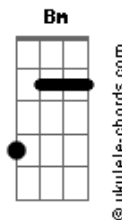

Rick e Nogueira - Você

tom:

Intro: G D Cadd9

[Primeira Parte]

G D Cadd9
 Você pode ir pra longe
 E andar mais de mil km
 Que eu pego um busão
 Se precisar vou de avião

[Pré-Refrão]

Em D
 É que na hora da saudade
 Cadd9
 A gente não esquenta com dinheiro
 Em D
 Eu vou atrás não aceito
 Cadd9 Cm
 Ficar mais de cinco centímetros do seu beijo

[Refrão]

G D Em
 Você sabe que eu sou dependente de você
 Bm Cadd9

Acordes

Fico bobo sob efeito de você
 G Am
 Sabe o motivo desse sorriso
 D
 A palavra que eu mais disse no refrão

[Solo] G D Cadd9 Em D Cadd9