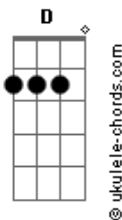

Rick e Nogueira - Você

tom:

Intro: G D Cadd9

[Primeira Parte]

G D Cadd9
 Você pode ir pra longe
 E andar mais de mil km
 Que eu pego um busão
 Se precisar vou de avião

[Pré-Refrão]

Em D
 É que na hora da saudade
 Cadd9
 A gente não esquenta com dinheiro
 Em D
 Eu vou atrás não aceito
 Cadd9 Cm
 Ficar mais de cinco centímetros do seu beijo

[Refrão]

G D Em
 Você sabe que eu sou dependente de você
 Bm Cadd9

Acordes

Fico bobo sob efeito de você
 G Am
 Sabe o motivo desse sorriso
 D
 A palavra que eu mais disse no refrão

[Solo] G D Cadd9 Em D Cadd9