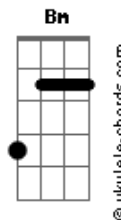

Rick e Nogueira - Você

tom:

Intro: G D Cadd9

[Primeira Parte]

G D Cadd9
 Você pode ir pra longe
 E andar mais de mil km
 Que eu pego um busão
 Se precisar vou de avião

[Pré-Refrão]

Em D
 É que na hora da saudade
 Cadd9
 A gente não esquenta com dinheiro
 Em D
 Eu vou atrás não aceito
 Cadd9 Cm
 Ficar mais de cinco centímetros do seu beijo

[Refrão]

G D Em
 Você sabe que eu sou dependente de você
 Bm Cadd9

Acordes

Fico bobo sob efeito de você
 G Am
 Sabe o motivo desse sorriso
 D
 A palavra que eu mais disse no refrão

[Solo] G D Cadd9 Em D Cadd9