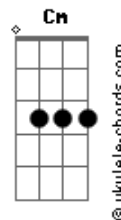

Rick e Nogueira - Você

tom:

Intro: G D Cadd9

[Primeira Parte]

G D Cadd9
 Você pode ir pra longe
 E andar mais de mil km
 Que eu pego um busão
 Se precisar vou de avião

[Pré-Refrão]

Em D
 É que na hora da saudade
 Cadd9
 A gente não esquenta com dinheiro
 Em D
 Eu vou atrás não aceito
 Cadd9 Cm
 Ficar mais de cinco centímetros do seu beijo

[Refrão]

G D Em
 Você sabe que eu sou dependente de você
 Bm Cadd9

Acordes

Fico bobo sob efeito de você
 G Am
 Sabe o motivo desse sorriso
 D
 A palavra que eu mais disse no refrão

[Solo] G D Cadd9 Em D Cadd9