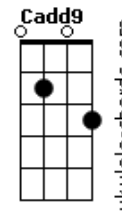

Rick e Nogueira - Você

tom:

Intro: G D Cadd9

[Primeira Parte]

G D Cadd9
 Você pode ir pra longe
 E andar mais de mil km
 Que eu pego um busão
 Se precisar vou de avião

[Pré-Refrão]

Em D
 É que na hora da saudade
 Cadd9
 A gente não esquenta com dinheiro
 Em D
 Eu vou atrás não aceito
 Cadd9 Cm
 Ficar mais de cinco centímetros do seu beijo

[Refrão]

G D Em
 Você sabe que eu sou dependente de você
 Bm Cadd9

Acordes

Fico bobo sob efeito de você
 G Am
 Sabe o motivo desse sorriso
 D
 A palavra que eu mais disse no refrão

[Solo] G D Cadd9 Em D Cadd9