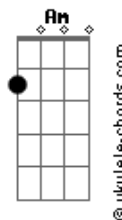

Rick e Nogueira - Você

tom:

Intro: G D Cadd9

[Primeira Parte]

G D Cadd9
 Você pode ir pra longe
 E andar mais de mil km
 Que eu pego um busão
 Se precisar vou de avião

[Pré-Refrão]

Em D
 É que na hora da saudade
 Cadd9
 A gente não esquenta com dinheiro
 Em D
 Eu vou atrás não aceito
 Cadd9 Cm
 Ficar mais de cinco centímetros do seu beijo

[Refrão]

G D Em
 Você sabe que eu sou dependente de você
 Bm Cadd9

Acordes

Fico bobo sob efeito de você
 G Am
 Sabe o motivo desse sorriso
 D
 A palavra que eu mais disse no refrão

[Solo] G D Cadd9 Em D Cadd9