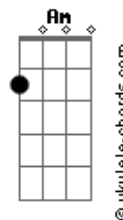

Rick e Nogueira - Você

tom:

Intro: G D Cadd9

[Primeira Parte]

G D Cadd9
 Você pode ir pra longe
 E andar mais de mil km
 Que eu pego um busão
 Se precisar vou de avião

[Pré-Refrão]

Em D
 É que na hora da saudade
 Cadd9
 A gente não esquenta com dinheiro
 Em D
 Eu vou atrás não aceito
 Cadd9 Cm
 Ficar mais de cinco centímetros do seu beijo

[Refrão]

G D Em
 Você sabe que eu sou dependente de você
 Bm Cadd9

Acordes

Fico bobo sob efeito de você
 G Am
 Sabe o motivo desse sorriso
 D
 A palavra que eu mais disse no refrão

[Solo] G D Cadd9 Em D Cadd9