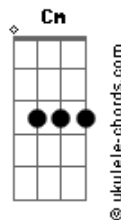

Rick e Nogueira - Você

tom:

Intro: G D Cadd9

[Primeira Parte]

G D Cadd9
 Você pode ir pra longe
 E andar mais de mil km
 Que eu pego um busão
 Se precisar vou de avião

[Pré-Refrão]

Em D
 É que na hora da saudade
 Cadd9
 A gente não esquenta com dinheiro
 Em D
 Eu vou atrás não aceito
 Cadd9 Cm
 Ficar mais de cinco centímetros do seu beijo

[Refrão]

G D Em
 Você sabe que eu sou dependente de você
 Bm Cadd9

Acordes

Fico bobo sob efeito de você
 G Am
 Sabe o motivo desse sorriso
 D
 A palavra que eu mais disse no refrão

[Solo] G D Cadd9 Em D Cadd9