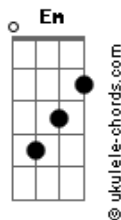

Rick e Nogueira - Você

tom:

Intro: G D Cadd9

[Primeira Parte]

G D Cadd9
 Você pode ir pra longe
 E andar mais de mil km
 Que eu pego um busão
 Se precisar vou de avião

[Pré-Refrão]

Em D
 É que na hora da saudade
 Cadd9
 A gente não esquenta com dinheiro
 Em D
 Eu vou atrás não aceito
 Cadd9 Cm
 Ficar mais de cinco centímetros do seu beijo

[Refrão]

G D Em
 Você sabe que eu sou dependente de você
 Bm Cadd9

Acordes

Fico bobo sob efeito de você
 G Am
 Sabe o motivo desse sorriso
 D
 A palavra que eu mais disse no refrão

[Solo] G D Cadd9 Em D Cadd9