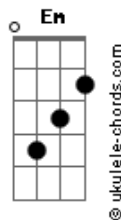

Rick e Nogueira - Você

tom:

Intro: G D Cadd9

[Primeira Parte]

G D Cadd9
 Você pode ir pra longe
 E andar mais de mil km
 Que eu pego um busão
 Se precisar vou de avião

[Pré-Refrão]

Em D
 É que na hora da saudade
 Cadd9
 A gente não esquenta com dinheiro
 Em D
 Eu vou atrás não aceito
 Cadd9 Cm
 Ficar mais de cinco centímetros do seu beijo

[Refrão]

G D Em
 Você sabe que eu sou dependente de você
 Bm Cadd9

Acordes

Fico bobo sob efeito de você
 G Am
 Sabe o motivo desse sorriso
 D
 A palavra que eu mais disse no refrão

[Solo] G D Cadd9 Em D Cadd9