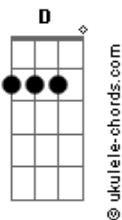

Rick e Nogueira - Você

tom:

Intro: G D Cadd9

[Primeira Parte]

G D Cadd9
 Você pode ir pra longe
 E andar mais de mil km
 Que eu pego um busão
 Se precisar vou de avião

[Pré-Refrão]

Em D
 É que na hora da saudade
 Cadd9
 A gente não esquenta com dinheiro
 Em D
 Eu vou atrás não aceito
 Cadd9 Cm
 Ficar mais de cinco centímetros do seu beijo

[Refrão]

G D Em
 Você sabe que eu sou dependente de você
 Bm Cadd9

Acordes

Fico bobo sob efeito de você
 G Am
 Sabe o motivo desse sorriso
 D
 A palavra que eu mais disse no refrão

[Solo] G D Cadd9 Em D Cadd9