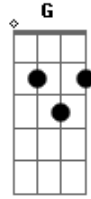

Rick e Lucca - Dia Primeiro

Tom: C

Am F
 Eu saio a rua a te procurar,
 C G
 Em cada canto um casal a se beijar!
 Dm G
 E eu aqui sofrendooooôô!

Pré-refrão:

Am F
 Mais quem falou que eu ia sofrer!
 C G
 Voltei pra farra pra curtir com os meus parceiros!
 Refrão: (2x)

Am F C
 Amanhã é sexta feira e depois é dia primeiro!
 G Am
 Ôôôuuô, transborda dinheiro!

Acordes

© ukulele-chords.com

© ukulele-chords.com

© ukulele-chords.com

© ukulele-chords.com

© ukulele-chords.com