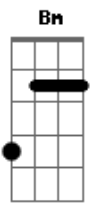

Rick Asis - Jeitú É

Tom: B

m Bm D
Cautela pra entender
A G Bm
Que o outro vai ter que ficar
D A
E que você
G Bm D A G
Tem que partir... ou participar

Bm D A G
Será que eu devo anotar um bilhete qualquer
Bm D A
Pra você não esquecer
Gm
De voltar amanhã
E me trazer

Bm D A
O seu jeito me interessa
G Bm
E essas palavras que voão
D A

Se decidir pousar em ti pra descansar

G Bm D
A gente suporta, agente se pode, agente se permite
A G
Sempre no limite

Bm D
Seu sorriso faz
A G
Oque ninguém fez
Bm D A G
E o seu jeito é... hum..hummm
Bm D A G
Sua vontade agora é estar, ficar e demonstrar
Bm D A G
Mas seu jeito é... o seu jeito é

Bm D A
O seu jeito me interessa
G Bm
Me preenche de inércia
D A Gm
O tempo diz a verdade de todas as coisas

Bm D
Seu sorriso faz
A G
Oque ninguém fez
Bm D A G
E o seu jeito é... hum..hummm
Bm D A G
Sua vontade agora é estar, ficar e demonstrar
Bm D A G
Mas seu jeito é... o seu jeito é

Bm D
Seu sorriso faz
A G
Oque ninguém fez
Bm D A G
E o seu jeito é... hum..hummm
Bm D A G
Sua vontade agora é estar, ficar e demonstrar
Bm D A G
Mas seu jeito é... o seu jeito é

Acordes

© ukulele-chords.com