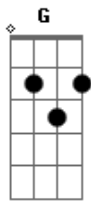

© ukulele-chords.com