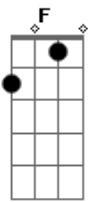

Rick Asis - Distância

Tom: C

O que agente precisava
Era de mais uns dois anos
Naquela estrada de poeira cinza
A fogueira quantas vezes
se apagou
Nas minhas fantasias
Era só eu e você
Um ultimo sopro da fumaça

F G Am
A ultima nota da canção
F G Am
Seus olhos são
Dm F G Am
O que me mantem respirando
F G Am
E a distancia
Dm
Que nos corta agora
F G Am
É apenas mais uma das muitas peças na imaginação
F G
Um ultimo sopro da fumaça
F G Am
A ultima nota da canção

Acordes

© ukulele-chords.com

© ukulele-chords.com

© ukulele-chords.com

© ukulele-chords.com

© ukulele-chords.com