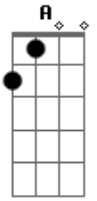

Riccardo & Ricciari - Não Deixe a Saudade Virar Solidão

tom: D

Eu não sei viver sem você
 É tão difícil ficar assim, tão longe

Eu não consigo esconder
 Esse vazio que vive em mim, persiste
 Em separar nós dois

Vem tomar conta de mim
 Cuida do meu coração
 Não deixe a saudade virar solidão

Vem tomar conta de mim
 Cuida do meu coração
 Não jogue fora a nossa paixão

Acordes

© ukulele-chords.com

© ukulele-chords.com