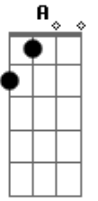

Riccardo & Ricciari - Não Deixe a Saudade Virar Solidão

tom: D

Eu não sei viver sem você
 É tão difícil ficar assim, tão longe

Eu não consigo esconder
 Esse vazio que vive em mim, persiste
 Em separar nós dois

Vem tomar conta de mim
 Cuida do meu coração
 Não deixe a saudade virar solidão

Vem tomar conta de mim
 Cuida do meu coração
 Não jogue fora a nossa paixão

Acordes

© ukulele-chords.com

© ukulele-chords.com