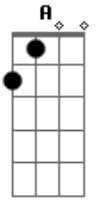

Riccardo & Ricciari - Não Deixe a Saudade Virar Solidão

tom: D

Bm
Eu não sei viver sem você
A
É tão difícil ficar assim, tão longe

Bm
Eu não consigo esconder
A
Esse vazio que vive em mim, persiste
D A
Em separar nós dois

Acordes

© ukulele-chords.com

© ukulele-chords.com

© ukulele-chords.com

© ukulele-chords.com

© ukulele-chords.com

G A
Vem tomar conta de mim
D A Bm
Cuida do meu coração
Em D A
Não deixe a saudade virar solidão