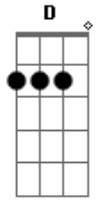

Riccardo & Ricciari - Não Deixe a Saudade Virar Solidão

tom: D

Bm
Eu não sei viver sem você
A
É tão difícil ficar assim, tão longe

Bm
Eu não consigo esconder
A
Esse vazio que vive em mim, persiste
D A
Em separar nós dois

Acordes

© ukulele-chords.com

© ukulele-chords.com

© ukulele-chords.com

© ukulele-chords.com

© ukulele-chords.com

G A
Vem tomar conta de mim
D A Bm
Cuida do meu coração
Em D A
Não deixe a saudade virar solidão