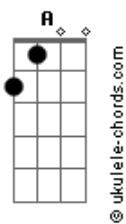

Riccardo de Paulla - Querida, (Confia!)

tom:

Intro: E Gbm D A E

[Primeira Parte]

Ela chorou por três minutos e meio, querida, confia!

Depois pediu um drink e um isqueiro, querida, confia!

Apagou seu número, trocou o batom

Se olhou no espelho e disse: ?Partiu, vagão!?

[Pré-Refrão]

Quem perdeu foi ele, isso é fato

Trocar um diamante por um caco

Mas calma aí, não precisa chorar

Tem fila na porta querendo te amar

[Refrão]

Agora é champanhe na taça, tequila na boca

Dança no salto, rindo da trouxa

Tava achando que ia sofrer? Querida, confia!

Se a fila anda, ela tá de Ferrari

Se arrependeu? Aí que pare

Pensou que ela ia te esperar? Querida, confia!

[Segunda Parte]

(Gbm D A E)

Acordes

Ela viu a tal ?perfeita? que ele arrumou, querida, confia!

Parece que o karma não desapontou, querida, confia!

Dizem que amor de mentira tem prazo

E ele já tá sentindo o atraso

[Ponte]

Agora vem com textão no WhatsApp