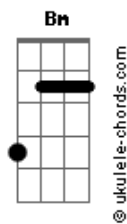

Riccardo de Paulla - Querida, (Confia!)

tom:

Intro: E Gbm D A E

[Primeira Parte]

Ela chorou por três minutos e meio, querida, confia!

Depois pediu um drink e um isqueiro, querida, confia!

Apagou seu número, trocou o batom

Se olhou no espelho e disse: ?Partiu, vagão!?

[Pré-Refrão]

Quem perdeu foi ele, isso é fato

Trocar um diamante por um caco

Mas calma aí, não precisa chorar

Tem fila na porta querendo te amar

[Refrão]

Agora é champanhe na taça, tequila na boca

Dança no salto, rindo da trouxa

Tava achando que ia sofrer? Querida, confia!

Se a fila anda, ela tá de Ferrari

Se arrependeu? Aí que pare

Pensou que ela ia te esperar? Querida, confia!

[Segunda Parte]

(Gbm D A E)

Acordes

Ela viu a tal ?perfeita? que ele arrumou, querida, confia!

Parece que o karma não desapontou, querida, confia!

Dizem que amor de mentira tem prazo

E ele já tá sentindo o atraso

[Ponte]

Agora vem com textão no WhatsApp