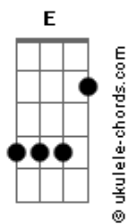

Riccardo de Paulla - Querida, (Confia!)

tom:

Intro: E Gbm D A E

[Primeira Parte]

Ela chorou por três minutos e meio, querida, confia!

Depois pediu um drink e um isqueiro, querida, confia!

Apagou seu número, trocou o batom

Se olhou no espelho e disse: ?Partiu, vagão!?

[Pré-Refrão]

Quem perdeu foi ele, isso é fato

Trocar um diamante por um caco

Mas calma aí, não precisa chorar

Tem fila na porta querendo te amar

[Refrão]

Agora é champanhe na taça, tequila na boca

Dança no salto, rindo da trouxa

Tava achando que ia sofrer? Querida, confia!

Se a fila anda, ela tá de Ferrari

Se arrependeu? Aí que pare

Pensou que ela ia te esperar? Querida, confia!

[Segunda Parte]

(Gbm D A E)

Acordes

Ela viu a tal ?perfeita? que ele arrumou, querida, confia!

Parece que o karma não desapontou, querida, confia!

Dizem que amor de mentira tem prazo

E ele já tá sentindo o atraso

[Ponte]

Agora vem com textão no WhatsApp