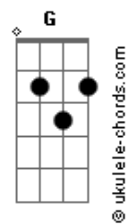

Riccardo de Paulla - Querida, (Confia!)

tom:

Intro: E Gbm D A E

[Primeira Parte]

Ela chorou por três minutos e meio, querida, confia!

Depois pediu um drink e um isqueiro, querida, confia!

Apagou seu número, trocou o batom

Se olhou no espelho e disse: ?Partiu, vagão!?

[Pré-Refrão]

Quem perdeu foi ele, isso é fato

Trocar um diamante por um caco

Mas calma aí, não precisa chorar

Tem fila na porta querendo te amar

[Refrão]

Agora é champanhe na taça, tequila na boca

Dança no salto, rindo da trouxa

Tava achando que ia sofrer? Querida, confia!

Se a fila anda, ela tá de Ferrari

Se arrependeu? Aí que pare

Pensou que ela ia te esperar? Querida, confia!

[Segunda Parte]

(Gbm D A E)

Acordes

Ela viu a tal ?perfeita? que ele arrumou, querida, confia!

Parece que o karma não desapontou, querida, confia!

Dizem que amor de mentira tem prazo

E ele já tá sentindo o atraso

[Ponte]

Agora vem com textão no WhatsApp