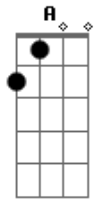

Ricarth Donnã - Sou do Interior

Tom: A

A E
Sou, sou do interior
Gbm D
Com muito orgulho e amor
A E
Sou caboclo, sou do mato
Gbm D
Sou menino sonhador

A
O rio é minha rua
E
A lancha é meu carro
Gbm
Na minha fazenda
D
Ando de cavalo
A
Final de semana
E

Tem festa na vila
Gbm
Pego a minha lancha
D
E chamo as meninas
A
Ligo o som bem alto
E
Do meu paredão
Gbm
E por onde eu passo
D
Eu vou chamando atenção

A E
Sou, sou do interior
Gbm D
Com muito orgulho e amor
A E
Sou caboclo, sou do mato
Gbm D
Sou menino sonhador

Acordes

© ukulele-chords.com