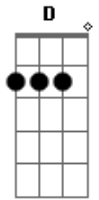

© ukulele-chords.com