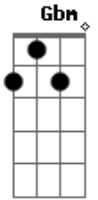

© ukulele-chords.com