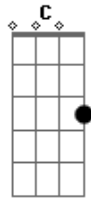

© ukulele-chords.com