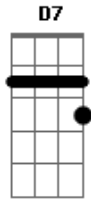

© ukulele-chords.com