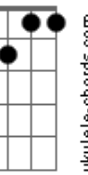

© ukulele-chords.com

Me chamou pelo meu nome

Fm(7b-5b)

E disse filho vem a mim

Em7

Gm7

Que o meu amor, darei a ti

D7M

Estendeu a mão e

Am7

Abm7

Disse não precisa mais

G7M

Sofrer assim meu filho

C7M

Porque o preço eu já paguei

Na cruz

[Final] Bm Em D G A