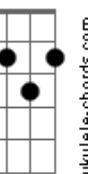

© ukulele-chords.com

A