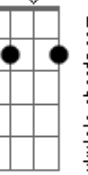

© ukulele-chords.com

Gm7