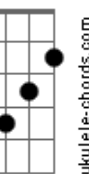

© ukulele-chords.com

G