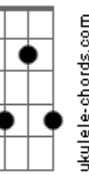

© ukulele-chords.com

Em7