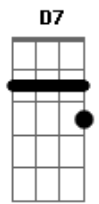

© ukulele-chords.com