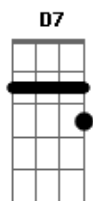

© ukulele-chords.com