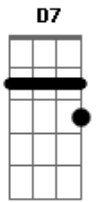

© ukulele-chords.com