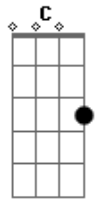

Ricardo Robortella - Tu Não Desistirás

tom:

Am

Am F
 Tu não desistirás até que tenhas tudo
 C
 Meu coração é Teu

[Primeira Parte]

Am F C
 Me Põe como um selo em Teu coração
 Fm Cm

Como um selo em teu braço

Pois o amor é forte como a morte

Gm Cm
 Paixão cruel como sepulcro

Fm Gm
 E as muitas águas não podem afogar este

Am F
 Tu não desistirás até que tenhas tudo

C

Acordes

© ukulele-chords.com

© ukulele-chords.com

© ukulele-chords.com