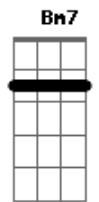

© ukulele-chords.com