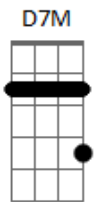

© ukulele-chords.com