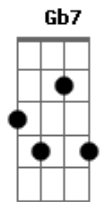

© ukulele-chords.com