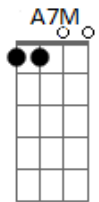

Ricardo Oliveira - Jogo do Amor

tom:

Intro: Bm7 E7 A7M Gb7 Bm7 E7 A7M Gb7

[Refrão]

Bm7 E7 A7M Gb7
E lá ia e la ia Lá la ia Lá ia
Bm7 E7 A7M Gb7
E lá ia e lá ia Lá lá ia Lá ia

[Primeira Parte]

Bm7 E7
Agora que eu já tenho um novo amor
A7M Gb7
Você da bola pra mim
Bm7 E7
Disse que foi jogo do amor
A7M Gb7
Que ainda gosta de mim
Bm7 E7
Se você está pensando que sou tolo
A7M Gb7 Bm7
Está muito enganada..... a vida te mostrou
E7 A7M Gb7
Estou vivendo uma nova paixão

Acordes

© ukulele-chords.com