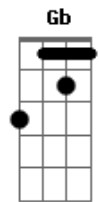

# Ricardo Oliveira - Jogo do Amor

tom:

Intro: Bm7 E7 A7M Gb7 Bm7 E7 A7M Gb7

[Refrão]

Bm7 E7 A7M Gb7  
 E lá ia e la ia Lá la ia Lá ia  
 Bm7 E7 A7M Gb7  
 E lá ia e lá ia Lá lá ia Lá ia

[Primeira Parte]

Bm7 E7  
 Agora que eu já tenho um novo amor  
 A7M Gb7  
 Você da bola pra mim  
 Bm7 E7  
 Disse que foi jogo do amor  
 A7M Gb7  
 Que ainda gosta de mim  
 Bm7 E7  
 Se você está pensando que sou tolo  
 A7M Gb7 Bm7  
 Está muito enganada..... a vida te mostrou  
 E7 A7M Gb7  
 Estou vivendo uma nova paixão

© ukulele-chords.com

[Segunda Parte]

D7M D7M Dbm7  
 Hoje eu vivo uma bela história  
 D7M D7M Dbm7  
 Tenho uma linda namorada  
 Bm7 E7 A7M Gb7 Bm7 E7 A7M Gb  
 Você não me entendeu e meu amor por você pa.....deceu  
 Bm7 E7 A7M F#(7/13-) Bm7 E7  
 A7M Gb  
 Você não me entendeu e meu amor por você pa.....deceu  
 Bm7 E7 A7M Gb7 Bm7  
 Agora sinta minha dor , diga que foi jogo do amor, vai ter que se  
 E7 A7M Gb7 Bm7  
 Virar pra superar não sou de humilhar, mas me pediu pra te mostrar  
 E7 A7M Gb7  
 O meu lado vingador