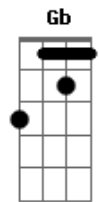

Ricardo Oliveira - Jogo do Amor

tom:

Intro: Bm7 E7 A7M Gb7 Bm7 E7 A7M Gb7

[Refrão]

Bm7 E7 A7M Gb7
E lá ia e la ia Lá la ia Lá ia
Bm7 E7 A7M Gb7
E lá ia e lá ia Lá lá ia Lá ia

[Primeira Parte]

Bm7 E7
Agora que eu já tenho um novo amor
A7M Gb7
Você da bola pra mim
Bm7 E7
Disse que foi jogo do amor
A7M Gb7
Que ainda gosta de mim
Bm7 E7
Se você está pensando que sou tolo
A7M Gb7 Bm7
Está muito enganada..... a vida te mostrou
E7 A7M Gb7
Estou vivendo uma nova paixão

© ukulele-chords.com

[Segunda Parte]

D7M D7M Dbm7
Hoje eu vivo uma bela história
D7M D7M Dbm7
Tenho uma linda namorada
Bm7 E7 A7M Gb7 Bm7 E7 A7M Gb
Você não me entendeu e meu amor por você pa.....deceu
Bm7 E7 A7M F#(7/13-) Bm7 E7
A7M Gb
Você não me entendeu e meu amor por você pa.....deceu
Bm7 E7 A7M Gb7 Bm7
Agora sinto minha dor , diga que foi jogo do amor, vai ter que se
E7 A7M Gb7 Bm7
Virar pra superar não sou de humilhar, mas me pediu pra te mostrar
E7 A7M Gb7
O meu lado vingador