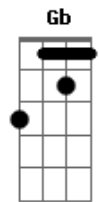

Ricardo Oliveira - Jogo do Amor

tom:

Intro: Bm7 E7 A7M Gb7 Bm7 E7 A7M Gb7

[Refrão]

Bm7 E7 A7M Gb7
 E lá ia e la ia Lá la ia Lá ia
 Bm7 E7 A7M Gb7
 E lá ia e lá ia Lá lá ia Lá ia

[Primeira Parte]

Bm7 E7
 Agora que eu já tenho um novo amor
 A7M Gb7
 Você da bola pra mim
 Bm7 E7
 Disse que foi jogo do amor
 A7M Gb7
 Que ainda gosta de mim
 Bm7 E7
 Se você está pensando que sou tolo
 A7M Gb7 Bm7
 Está muito enganada..... a vida te mostrou
 E7 A7M Gb7
 Estou vivendo uma nova paixão

© ukulele-chords.com

[Segunda Parte]

D7M D7M Dbm7
 Hoje eu vivo uma bela história
 D7M D7M Dbm7
 Tenho uma linda namorada
 Bm7 E7 A7M Gb7 Bm7 E7 A7M Gb
 Você não me entendeu e meu amor por você pa.....deceu
 Bm7 E7 A7M F#(7/13-) Bm7 E7
 A7M Gb
 Você não me entendeu e meu amor por você pa.....deceu
 Bm7 E7 A7M Gb7 Bm7
 Agora sinta minha dor , diga que foi jogo do amor, vai ter que se
 E7 A7M Gb7 Bm7
 Virar pra superar não sou de humilhar, mas me pediu pra te mostrar
 E7 A7M Gb7
 O meu lado vingador