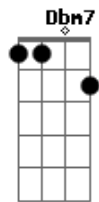

© ukulele-chords.com