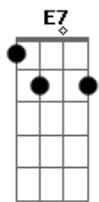

© ukulele-chords.com