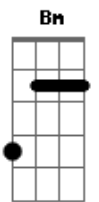

© ukulele-chords.com