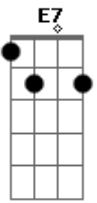

© ukulele-chords.com