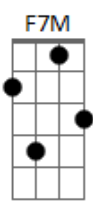

© ukulele-chords.com