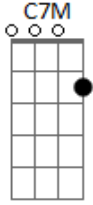

© ukulele-chords.com