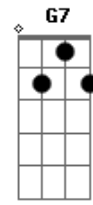

© ukulele-chords.com