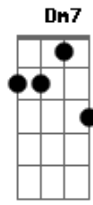

© ukulele-chords.com