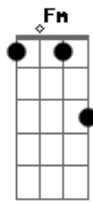

© ukulele-chords.com