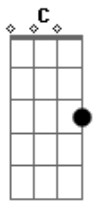

Ricardo Moreira - Baluarte

tom:
C
C7M
Botou sua calça mostarda
Paletó de linho, chapéu panamá
C7
Como acabamento da ?farda?
Um ?pisante? que acabou de se engraxar
F7M
Não caminhou nem trinta jardas
Fm

Chegou ao pagode e sentou no sofá
Dm7
Mirava, de lá, a ?retaguarda?
G7
Das moças que estavam na pista do bar
C7M
Intimado a exhibir-se do palco
A7
Sambista de estirpe jamais se acovarda
Dm7
Ele faz do batuque a razão de existir
G7 C
Pense em quem se arrepia ao som da velha guarda

Acordes

© ukulele-chords.com